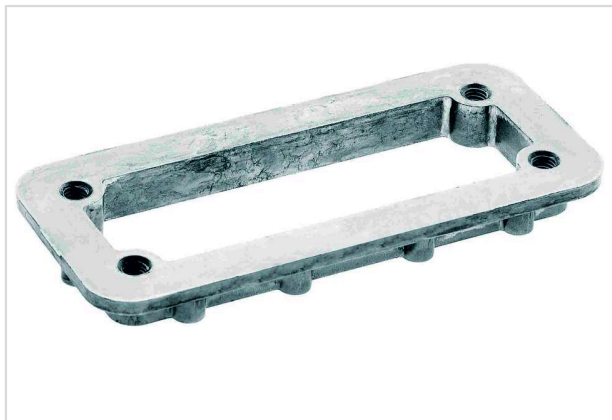

Han 24HPR-Mounting Frame f.4xHC250

Imagem somente para efeito ilustrativo. Por favor, consulte a descrição do produto.

Código	09 40 000 9955
Especificação	Han 24HPR-Mounting Frame f.4xHC250
HARTING eCatalogue	https://b2b.harting.com/09400009955

Identificação

Categoria	Acessórios
Tipo de acessório	Quadros de montagem
Descrição do acessório	Han [®] HPR Fio M6

Versão

Tamanho	24 B
---------	------

Propriedades do material

Material (acessórios)	Alumínio fundido
RoHS	conformidade
Status ELV	conformidade
China RoHS	e
Substâncias REACH Annex XVII	Não contido
Substâncias REACH ANNEX XIV	Não contido
Substâncias REACH SVHC	Não contido
Substâncias da Proposta 65 da Califórnia	Sim