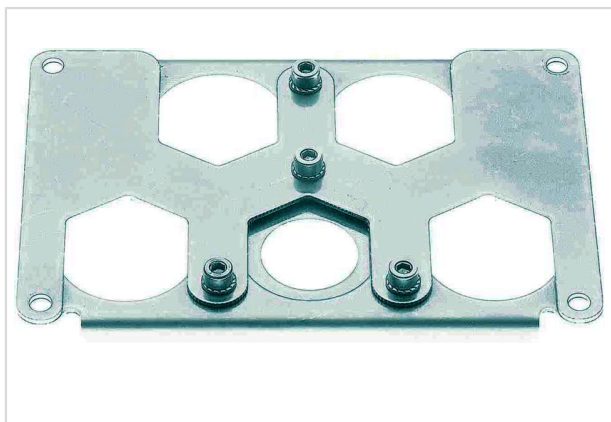

## Han 48HPR frame female 5x HC350 (4+PE)

Imagem somente para efeito ilustrativo. Por favor, consulte a descrição do produto.

Código	09 40 048 9909
Especificação	Han 48HPR frame female 5x HC350 (4+PE)
HARTING eCatalogue	<a href="https://b2b.harting.com/09400489909">https://b2b.harting.com/09400489909</a>

### Identificação

Categoria	Acessórios
Linhas de carcaças/bases	Han® HPR
Tipo de acessório	Quadro
Descrição do acessório	para insertos fêmea 5x Han® HC Modular 350 + 1x Han® HC Modular 350 PE

### Versão

Gênero	Fêmea
Tamanho	48 HPR