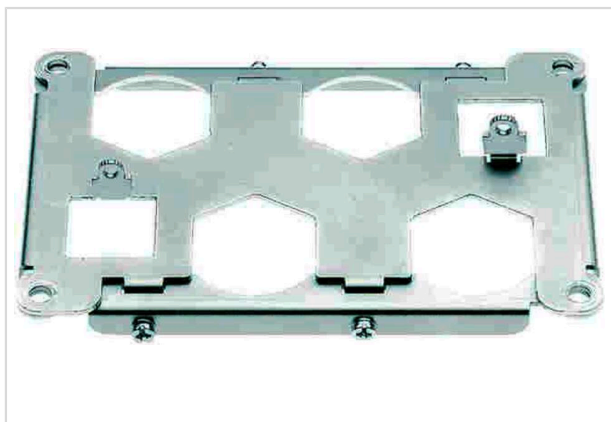

Han 48HPR frame for 4XHC350 for hood

Imagem somente para efeito ilustrativo. Por favor, consulte a descrição do produto.

Código	09 40 048 9910
Especificação	Han 48HPR frame for 4XHC350 for hood
HARTING eCatalogue	https://b2b.harting.com/09400489910

Identificação

Categoria	Acessórios
Linhas de carcaças/bases	Han [®] HPR
Tipo de acessório	Quadro
Descrição do acessório	para insertos fêmea 4x HC 350 contatos + 2x Han [®] Q 5/0

Versão

Gênero	Fêmea
Tamanho	48 HPR