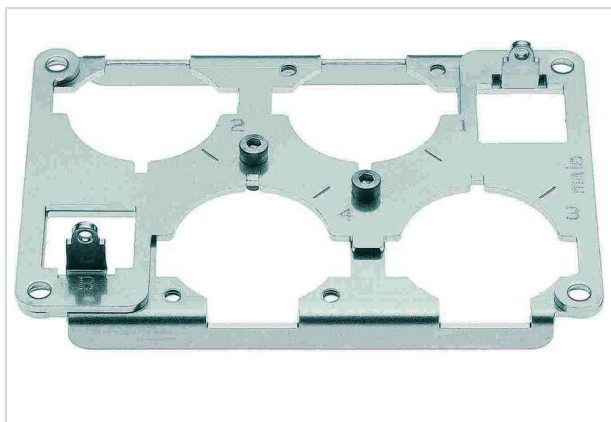

Han 48HPR frame for 4X650A female

Imagem somente para efeito ilustrativo. Por favor, consulte a descrição do produto.

Código	09 40 048 9911
Especificação	Han 48HPR frame for 4X650A female
HARTING eCatalogue	https://b2b.harting.com/09400489911

Identificação

Categoria	Acessórios
Linhas de carcaças/bases	Han® HPR
Tipo de acessório	Quadro
Descrição do acessório	para insertos fêmea 4x HC 650 contatos + 2x Han® Q 5/0

Versão

Gênero	Fêmea
Tamanho	48 HPR