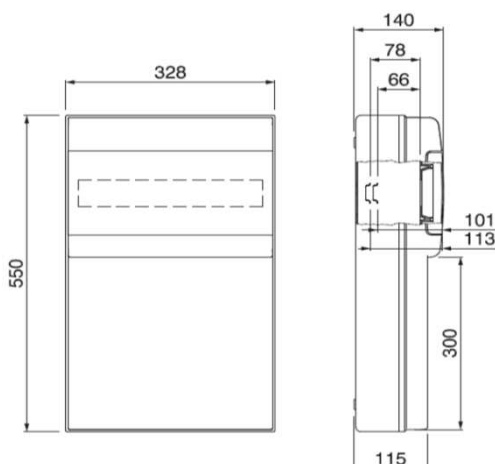

204.UB21B-EB

Centralino plastico da parete con
2 prese Tipo Tedesca 16A 230Vac 3,7kW
blocco spina/coperchio

> FUNZIONI

protezione da sovracorrenti e contatti indiretti
protezione da contatti diretti Safety Child Shutters
misurazione energia erogata e corrente assorbita
identificazione utente abilitato alla carica
gestione blocco coperchio e antiestrazione spina
funzionamento in modo stand-alone free o personal
predisposizione per comunicazione seriale

> DIMENSIONI

> NORME DI RIFERIMENTO

EN 61439-3

Low-voltage switchgear and controlgear assemblies
Part 3: Distribution boards intended to be operated
by ordinary persons

> CARATTERISTICHE TECNICHE

Corrente nominale:	32A
Tensione nominale:	230Vac
Frequenza:	50-60Hz
Tensione d'isolamento:	250V
Grado di protezione:	IP54
Temperatura d'impiego:	-25°C +40°C
Materiale:	Tecnopolimero
Glow wire test:	650°C
Grado IK a 20°C:	IK07
Colore:	Antracite
Montaggio:	A parete
Soluzione salina:	Resistente
Raggi UV:	Resistente

> DOTAZIONI

1 morsettiera 3x10mm²
1 sezionatore 2P 40A
2 interruttori 1P+N D20 30mA ist. A
2 contattori digitali 1P+N 40A
2 contattori modulari 2P 25A 24Vdc
1 sezionatore portafusibili 1P+N gG 4A
1 alimentatore 24Vdc 36W
2 schede di controllo
2 lettori RFID 13,56MHz
2 coppie di led di servizio
2 pulsanti di stop carica (modo free)