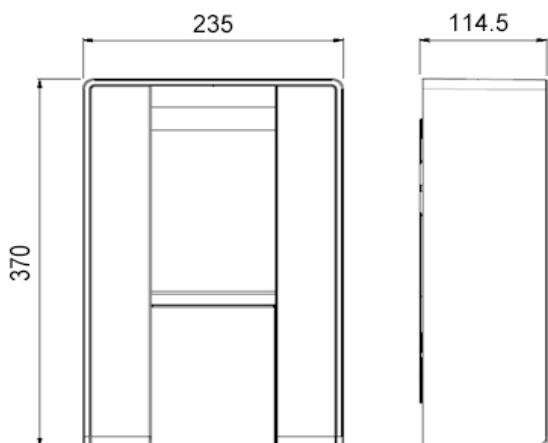

## 205.W77-B0

Wall box plastico esente da alogeni da parete con 1 presa Tipo 2 32A 230Vac 7,4kW con blocco spina

### > DIMENSIONI