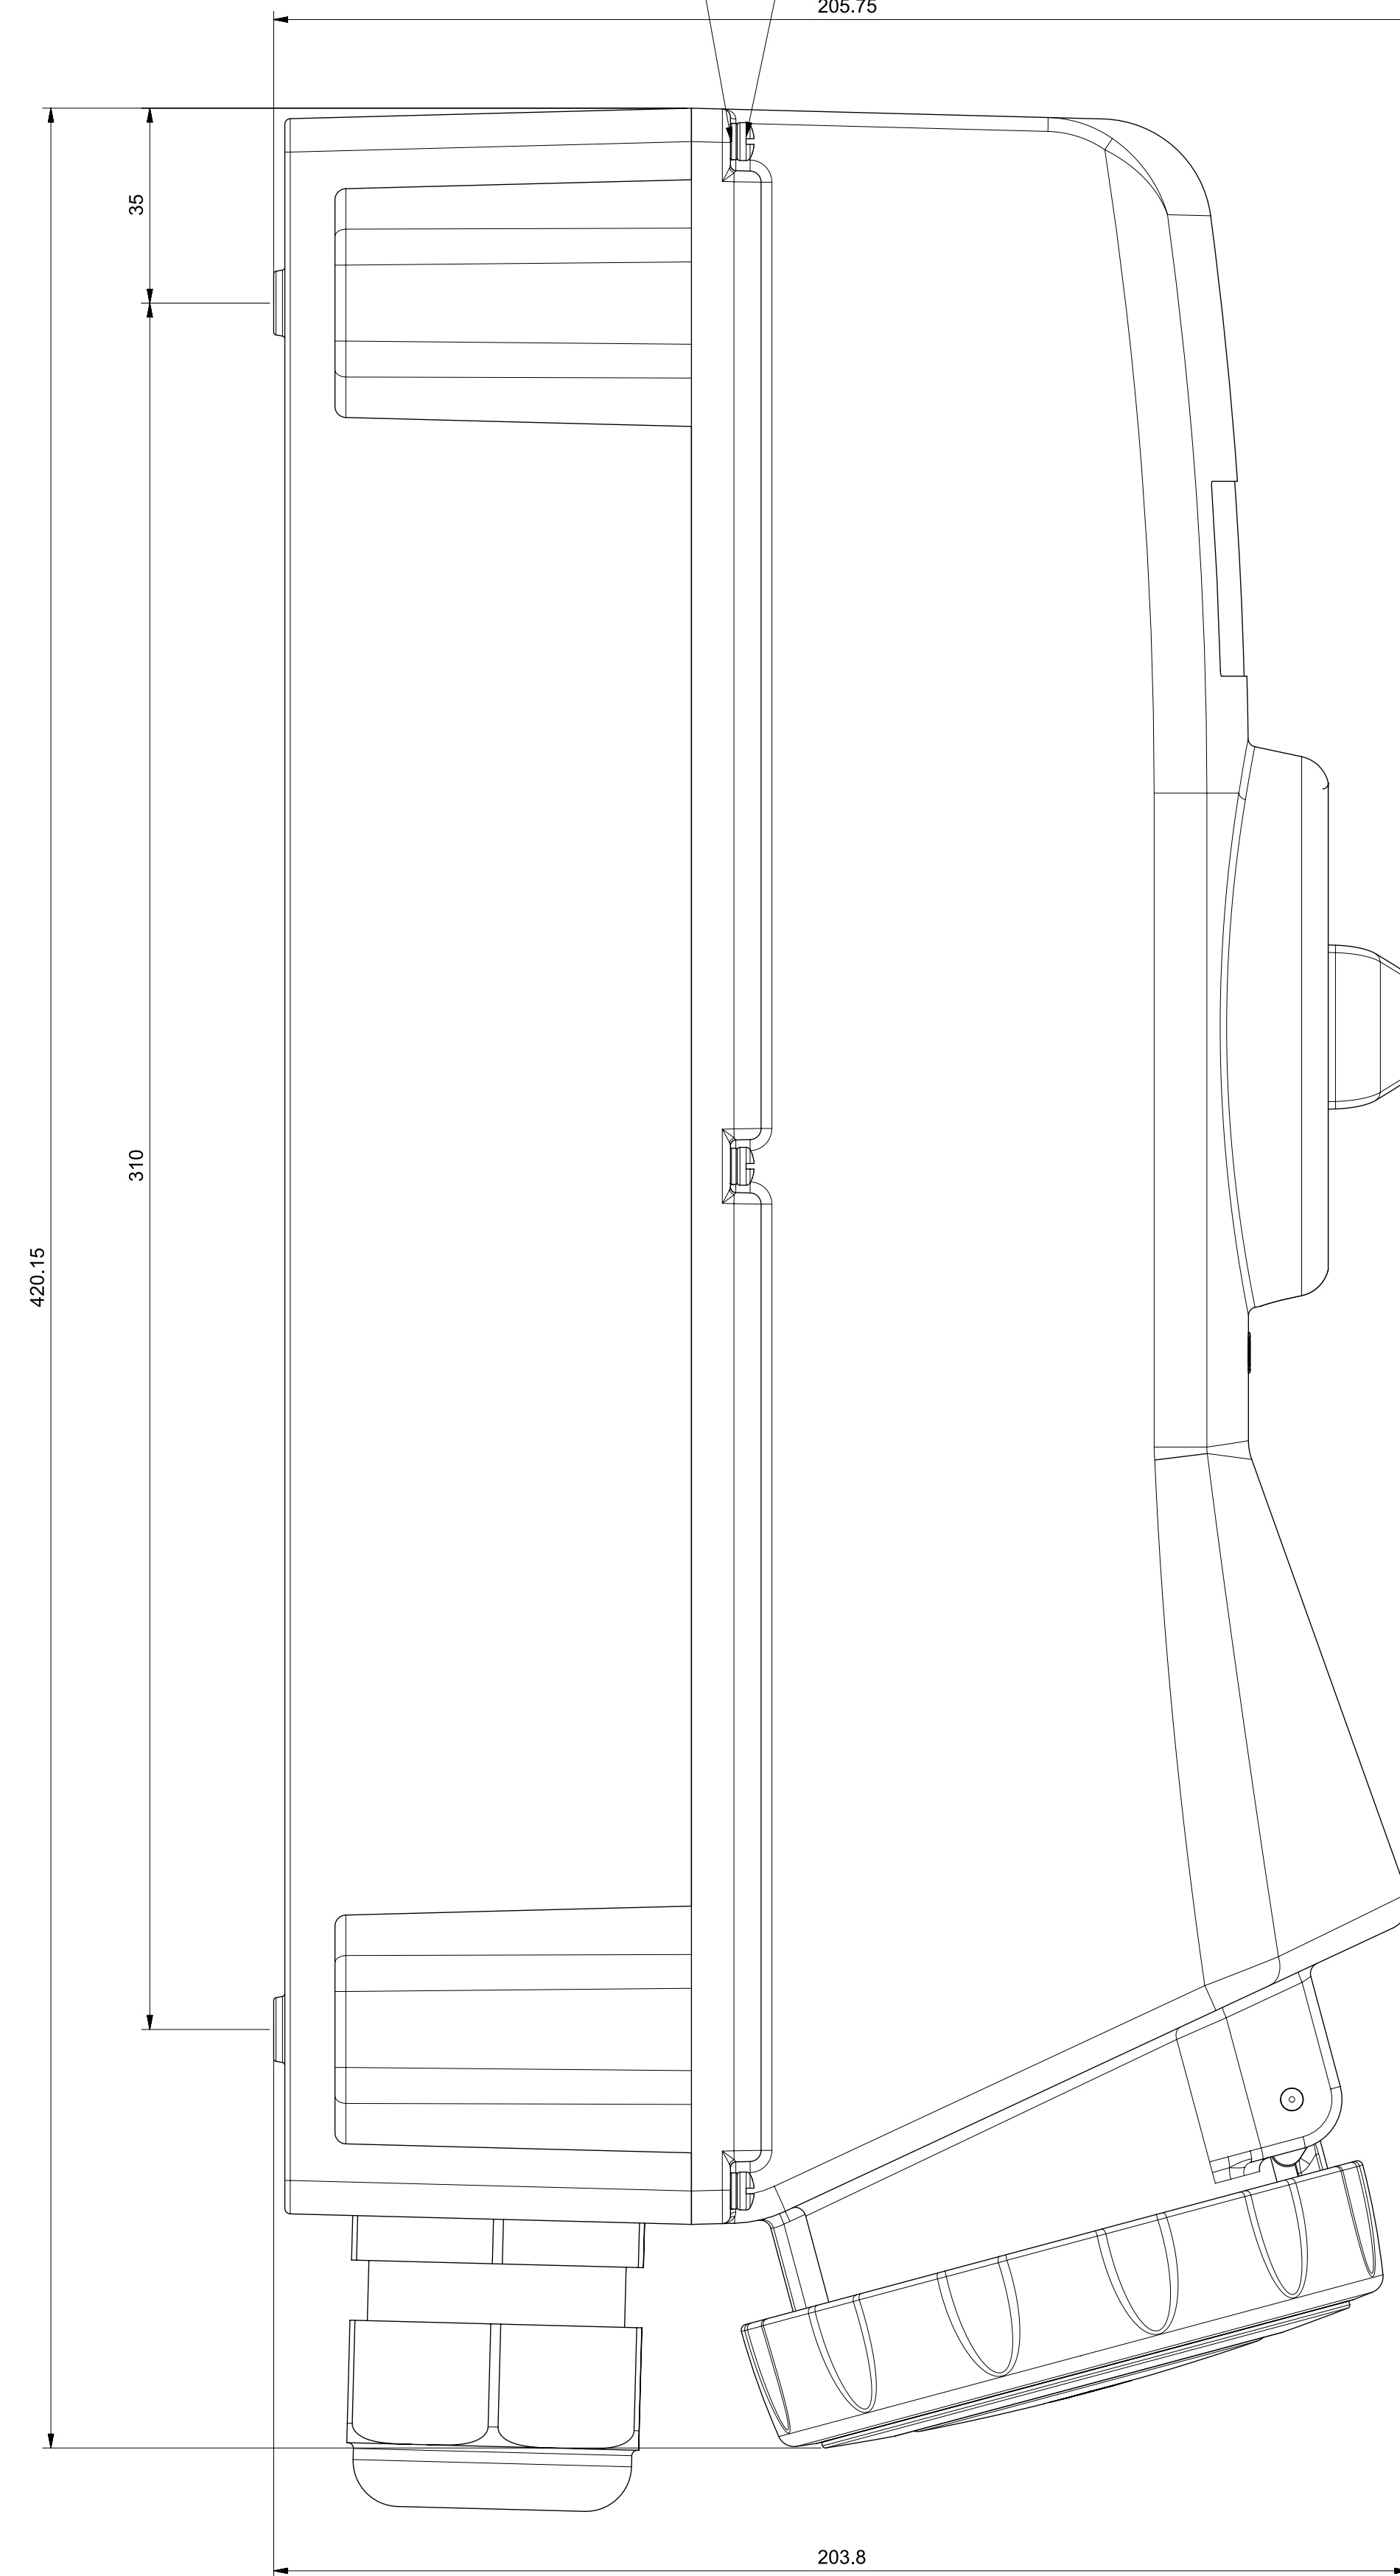

PARTICOLARE SERRAGGIO CAVO
SCALA 3:1

POS.	CODICE	DESCRIZIONE	Q.TA	UMI	DISEGNO
47	MP38432	SIGILLANTE SILICONICO LOXEAL 59-20	3	G	
46	SL20437	LEVA BLOCCO PER GRP 63A	1	NR	4002285
45	MP22195	VITE M4x15 TC CC PF PH2 INOX AISI 316	1	NR	
44	MP54181	MORSETTO Ex-e WPE35 10 10 50 0000	1	NR	
43	MP26361	VITE AUT. 4x18 TT PP	4	NR	4000340
42	SL20829	COPERCHIETTO PRESA 3P+T 63A ZONA1	1	NR	4000468
41	SL20792	FRUTTO PRESA GRP 3P+T 63A ZONA1	1	NR	
40	MP28045	VITE M5x11 Fe TC C/C RID. AUTOB. ZINC.	8	NR	4000339
39	SL31323	MORSETTO MANTELLO C45 63A TEMP/ZINCATO	4	NR	4000338
38	MP32212	MOLLA ALVEOLO FASE 125A H=8	1	NR	4000450
37	MP32211	MOLLA ALVEOLO FASE 63A H=6	3	NR	4000449
36	SL20843	ALVEOLO TERRA 63A ZONA1	1	NR	4000115
35	SL20841	ALVEOLO FASE 63A ZONA1	3	NR	4000113
34	SL31320	PIASTRINA DI CONTRASTO MORSETTO 63A	4	NR	4000334
33	SL20789	SUPPORTO FRUTTI PRESA EX ZONA1 63A	1	NR	
32	MP22144	VITE M4x10 TS BRUGOLA ZINC. UNI5933	4	NR	
31	MP38006	SPINA ELASTICA SPIRALE 2,5x18 UNI6875	1	NR	
30	MP38005	ANELLO ELASTICO 5 UNIT434-75	1	NR	
29	MP32021	ALBERO Q6 L=126,5 PER GRP 63A ZONA1	1	NR	4000120
28	SCR0008	ASSIEME INTERR. EX ZONA1-2 80A 4P	1	NR	
27	SL20809	BASE SUPPORTO INTERRUTTORE ZONA1 63A	1	NR	4000099
26	MP26656	VITE AUT. 4x42 TB SP CC PF PP	1	NR	
25	SL25380	ECCENTRICO PER GRP 63A ZONA1	1	NR	4000094
24	SL25371	DISTANZIALE ECCENTRICO X GRP 16/32 ZONA1	1	NR	4000102
23	SL20442	DISTANZIALE ECCENTRICO GRP 63A	1	NR	
22	SL20865	MANOPOLA PER PRESE GRP 63A ZONA1	1	NR	
21	SL20444	TARGHETTA OFF PER GRP 63A	1	NR	
20	SL20443	TARGHETTA ON PER GRP 63A	1	NR	
19	MP14629	LUBRIFICANTE CAD-OIL PERF/FLUO 80	1	G	
18	MP38185	GUARN. OR 4112 D.28.17X3.53 SIL70SH ROSSO	1	NR	
17	MP37846	RONDELLA GROWER D.4 DIN7980	6	NR	
16	MP22142	VITE M4x22 TC CC PF PH2 INOX AISI 316	6	NR	4000320
15	SL05152	PERNO COPERCHIO GHIERA GRP 63A	1	NR	4000470
14	MP32191	MOLLA COP. BLOCCATE ADV INOX	1	NR	
13	MP40209	GUARNIZIONE SPINA 63A ZONA1	1	NR	4000145
12	SL20832	COPERCHIO PR. 63A IP67 NERO ZONA1	1	NR	4000261
11	SL20885	GHIERA ROSSA PER ZONA1 63A	1	NR	4000267
10	MP30209	RONDELLA D.4.5-16 X 1 INOX	4	NR	
9	MP26512	VITE AUT. 3,5X13 TC SP CR PP INOX	4	NR	4001007
8	MP32074	MOLLA PULSANTE ADVANCE 2 LARGE	2	NR	
7	SL20791	PULSANTE BLOCCO SX GRP 63A ZONA1	1	NR	4000097
6	SL20790	PULSANTE BLOCCO DX GRP 63A ZONA1	1	NR	4000096
5	MP26647	VITE AUT. 4X15 TC SP CC PP	2	NR	4000707
4	SL20606	TAPPO SEDE VETRINO GRP 63A ANTRACITE	1	NR	
3	MP40207	GUARNIZIONE BASE GRP 63A ZONA1	1	NR	4000934
2	SL20804	COPERCHIO PRESA GRP ZONA1 63A	1	NR	4000100
1	SL20694	BASE PER PRESE GRP 63A Zona1	1	NR	