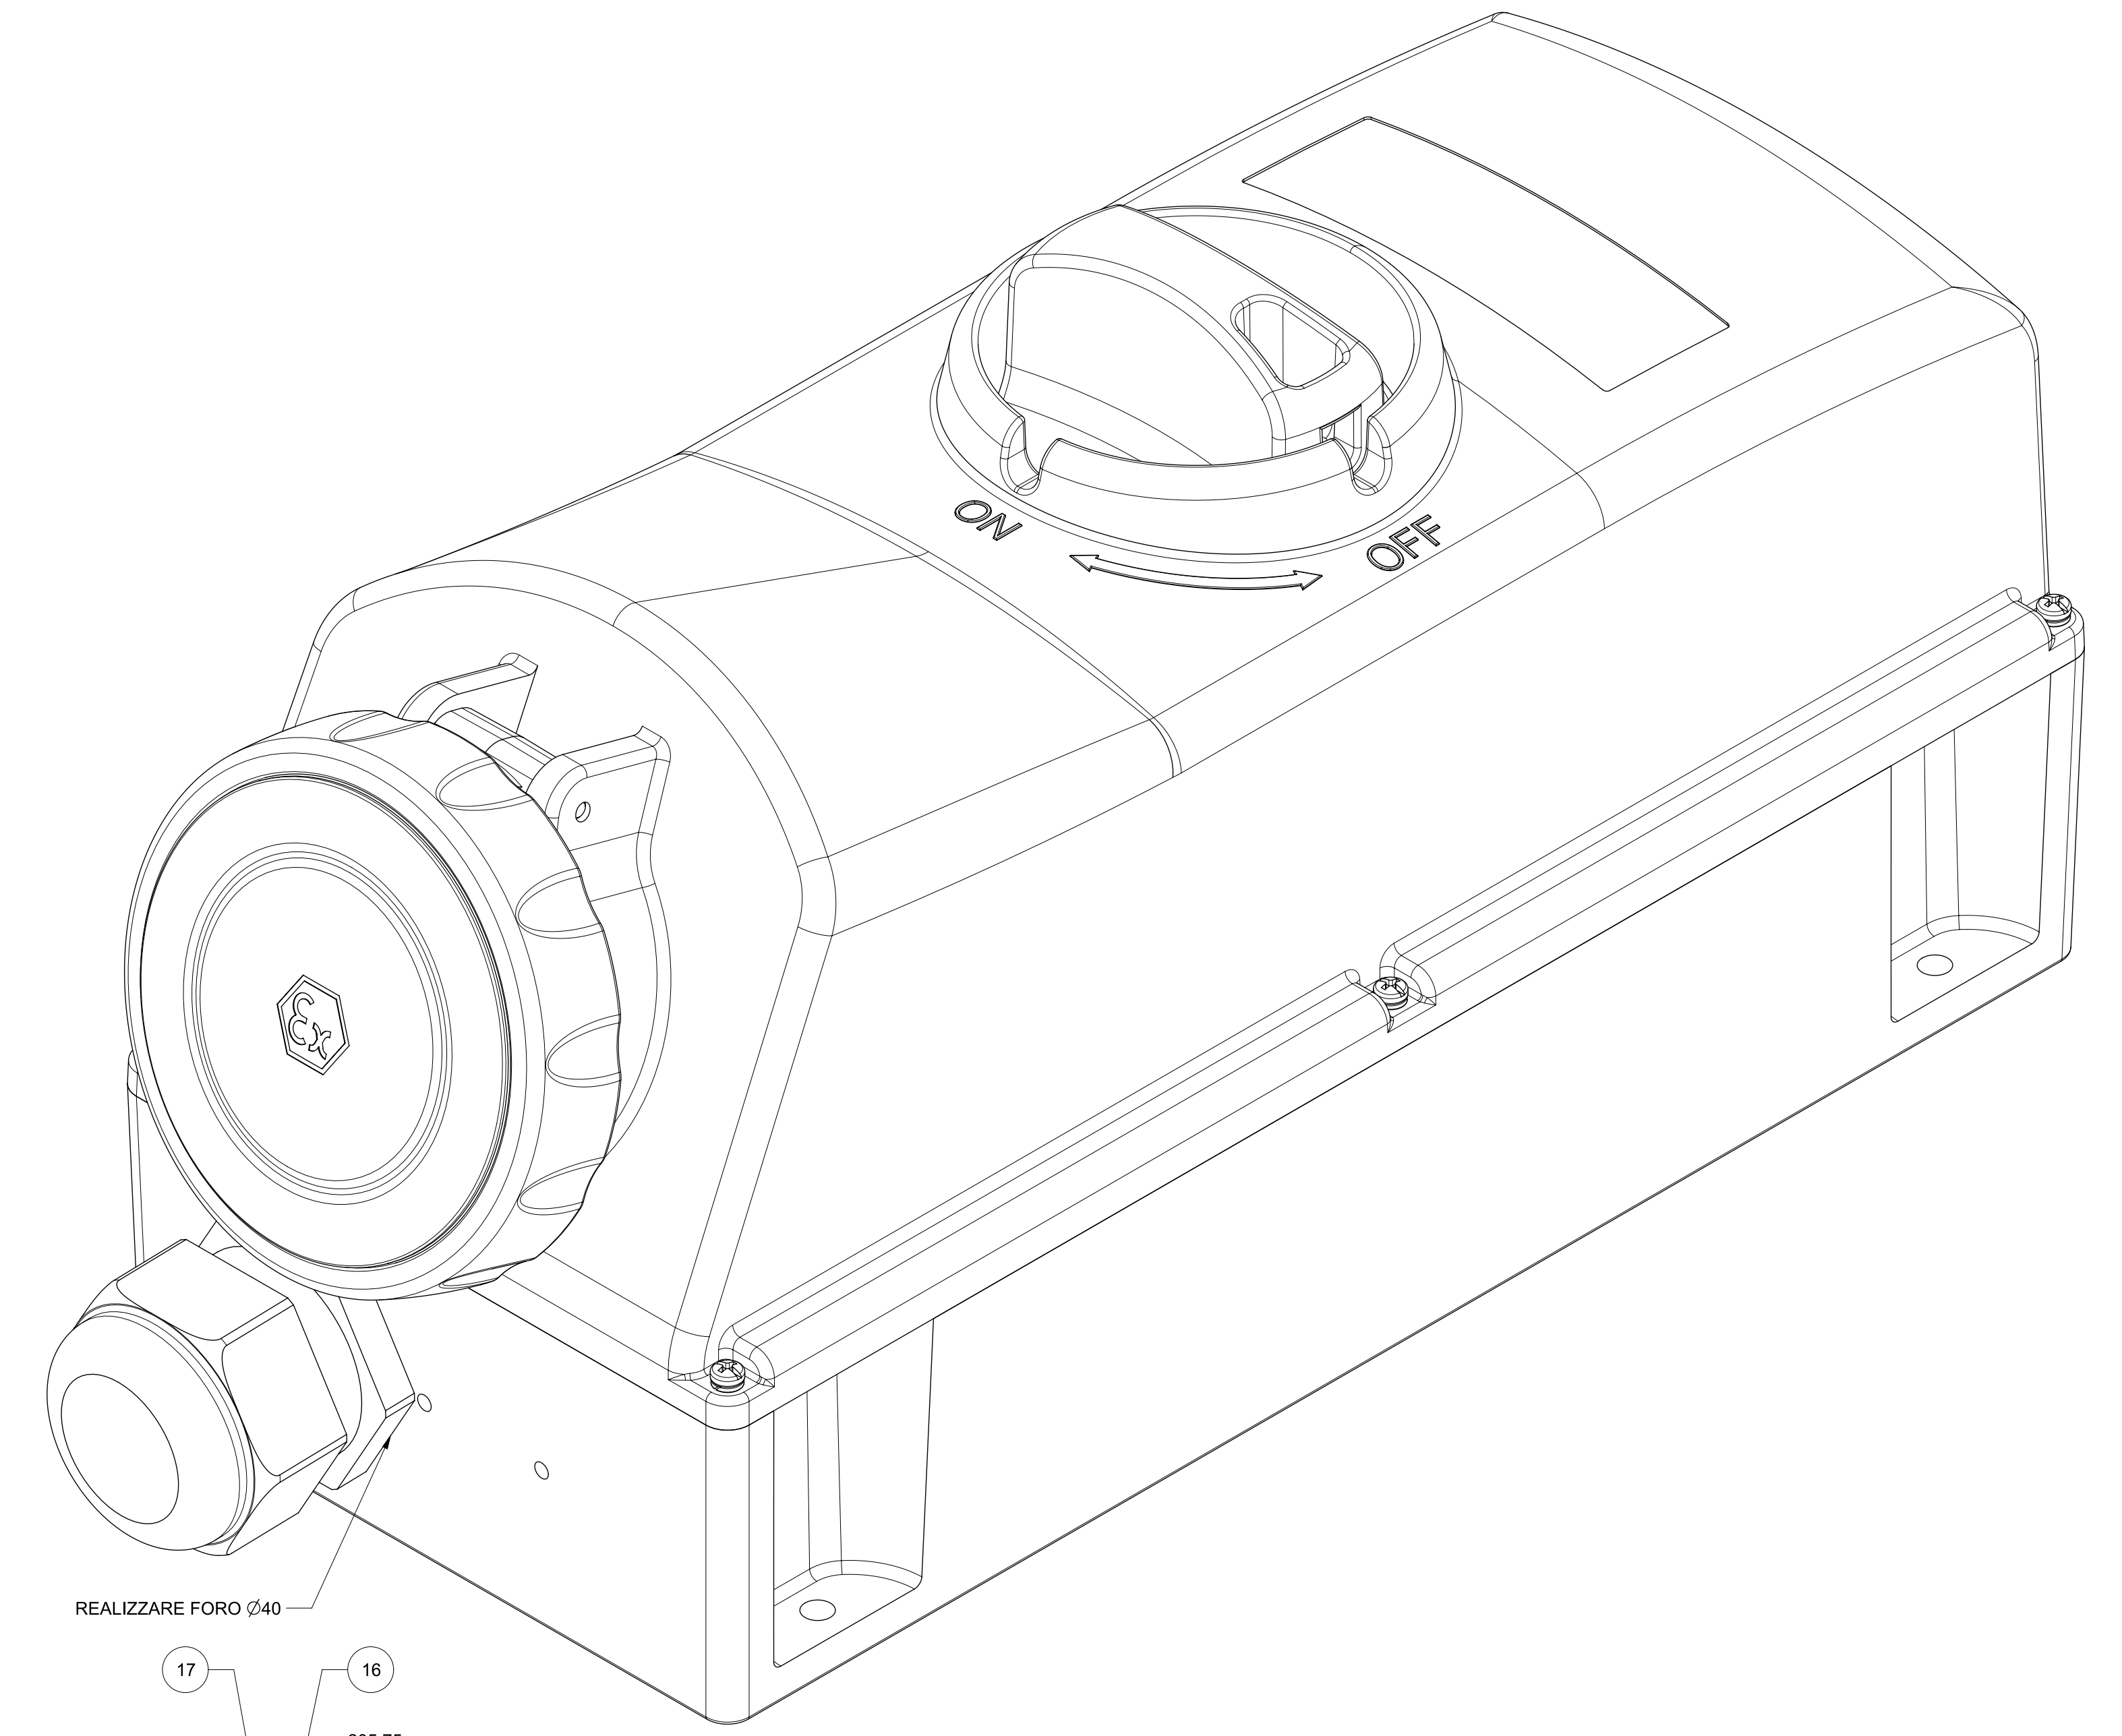

PARTICOLARE SERRAGGIO CAVO
SCALA 3:1

POS.	CODICE	DESCRIZIONE	Q.TA	UMI	DISEGNO
47	MP38432	SIGILLANTE SILICONICO LOXEAL 59-20	3	G	
46	SL20437	LEVA BLOCCO PER GRP 63A	1	NR	4002285
45	MP22195	VITE M4x15 TC CC PF PH2 INOX AISI 316	1	NR	
44	MP54181	MORSETTO Ex-e WPE35 10 10 50 0000	1	NR	
43	MP26361	VITE AUT. 4x18 TT PP	4	NR	4000340
42	SL20829	COPERCHIETTO PRESA 3P+T 63A ZONA1	1	NR	4000468
41	SL20792	FRUTTO PRESA GRP 3P+T 63A ZONA1	1	NR	
40	MP28045	VITE M5x11 Fe TC C/C RID. AUTOB. ZINC.	8	NR	4000339
39	SL31323	MORSETTO MANTELLO C45 63A TEMP/ZINCATO	4	NR	4000338
38	MP32212	MOLLA ALVEOLO FASE 125A H=8	1	NR	4000450
37	MP32211	MOLLA ALVEOLO FASE 63A H=6	3	NR	4000449
36	SL20843	ALVEOLO TERRA 63A ZONA1	1	NR	4000115
35	SL20841	ALVEOLO FASE 63A ZONA1	3	NR	4000113
34	SL31320	PIASTRINA DI CONTRASTO MORSETTO 63A	4	NR	4000334
33	SL20789	SUPPORTO FRUTTI PRESA EX ZONA1 63A	1	NR	
32	MP22144	VITE M4x10 TS BRUGOLA ZINC. UNI5933	4	NR	
31	MP38006	SPINA ELASTICA SPIRALE 2,5x18 UNI6875	1	NR	
30	MP38005	ANELLO ELASTICO 5 UNIT434-75	1	NR	
29	MP32021	ALBERO Q6 L=126,5 PER GRP 63A ZONA1	1	NR	4000120
28	SCR0008	ASSIEME INTERR. EX ZONA1-2 80A 4P	1	NR	
27	SL20809	BASE SUPPORTO INTERRUTTORE ZONA1 63A	1	NR	4000099
26	MP26656	VITE AUT. 4x42 TB SP CC PF PP	1	NR	
25	SL25380	ECCENTRICO PER GRP 63A ZONA1	1	NR	4000094
24	SL25371	DISTANZIALE ECCENTRICO X GRP 16/32 ZONA1	1	NR	4000102
23	SL20442	DISTANZIALE ECCENTRICO GRP 63A	1	NR	
22	SL20865	MANOPOLA PER PRESE GRP 63A ZONA1	1	NR	
21	SL20444	TARGHETTA OFF PER GRP 63A	1	NR	
20	SL20443	TARGHETTA ON PER GRP 63A	1	NR	
19	MP14629	LUBRIFICANTE CAD-OIL PERF/FLUO 80	1	G	
18	MP38185	GUARN. OR 4112 D.28.17X3.53 SIL70SH ROSSO	1	NR	
17	MP37846	RONDELLA GROWER D.4 DIN7980	6	NR	
16	MP22142	VITE M4x22 TC CC PF PH2 INOX AISI 316	6	NR	4000320
15	SL05152	PERNO COPERCHIO GHIERA GRP 63A	1	NR	4000470
14	MP32191	MOLLA COP. BLOCCATE ADV INOX	1	NR	
13	MP40209	GUARNIZIONE SPINA 63A ZONA1	1	NR	4000145
12	SL20832	COPERCHIO PR. 63A IP67 NERO ZONA1	1	NR	4000261
11	SL20885	GHIERA ROSSA PER ZONA1 63A	1	NR	4000267
10	MP30209	RONDELLA D.4.5-16 X 1 INOX	4	NR	
9	MP26512	VITE AUT. 3,5X13 TC SP CR PP INOX	4	NR	4001007
8	MP32074	MOLLA PULSANTE ADVANCE 2 LARGE	2	NR	
7	SL20791	PULSANTE BLOCCO SX GRP 63A ZONA1	1	NR	4000097
6	SL20790	PULSANTE BLOCCO DX GRP 63A ZONA1	1	NR	4000096
5	MP26647	VITE AUT. 4X15 TC SP CC PP	2	NR	4000707
4	SL20606	TAPPO SEDE VETRINO GRP 63A ANTRACITE	1	NR	
3	MP40207	GUARNIZIONE BASE GRP 63A ZONA1	1	NR	4000934
2	SL20804	COPERCHIO PRESA GRP ZONA1 63A	1	NR	4000100
1	SL20694	BASE PER PRESE GRP 63A Zona1	1	NR	