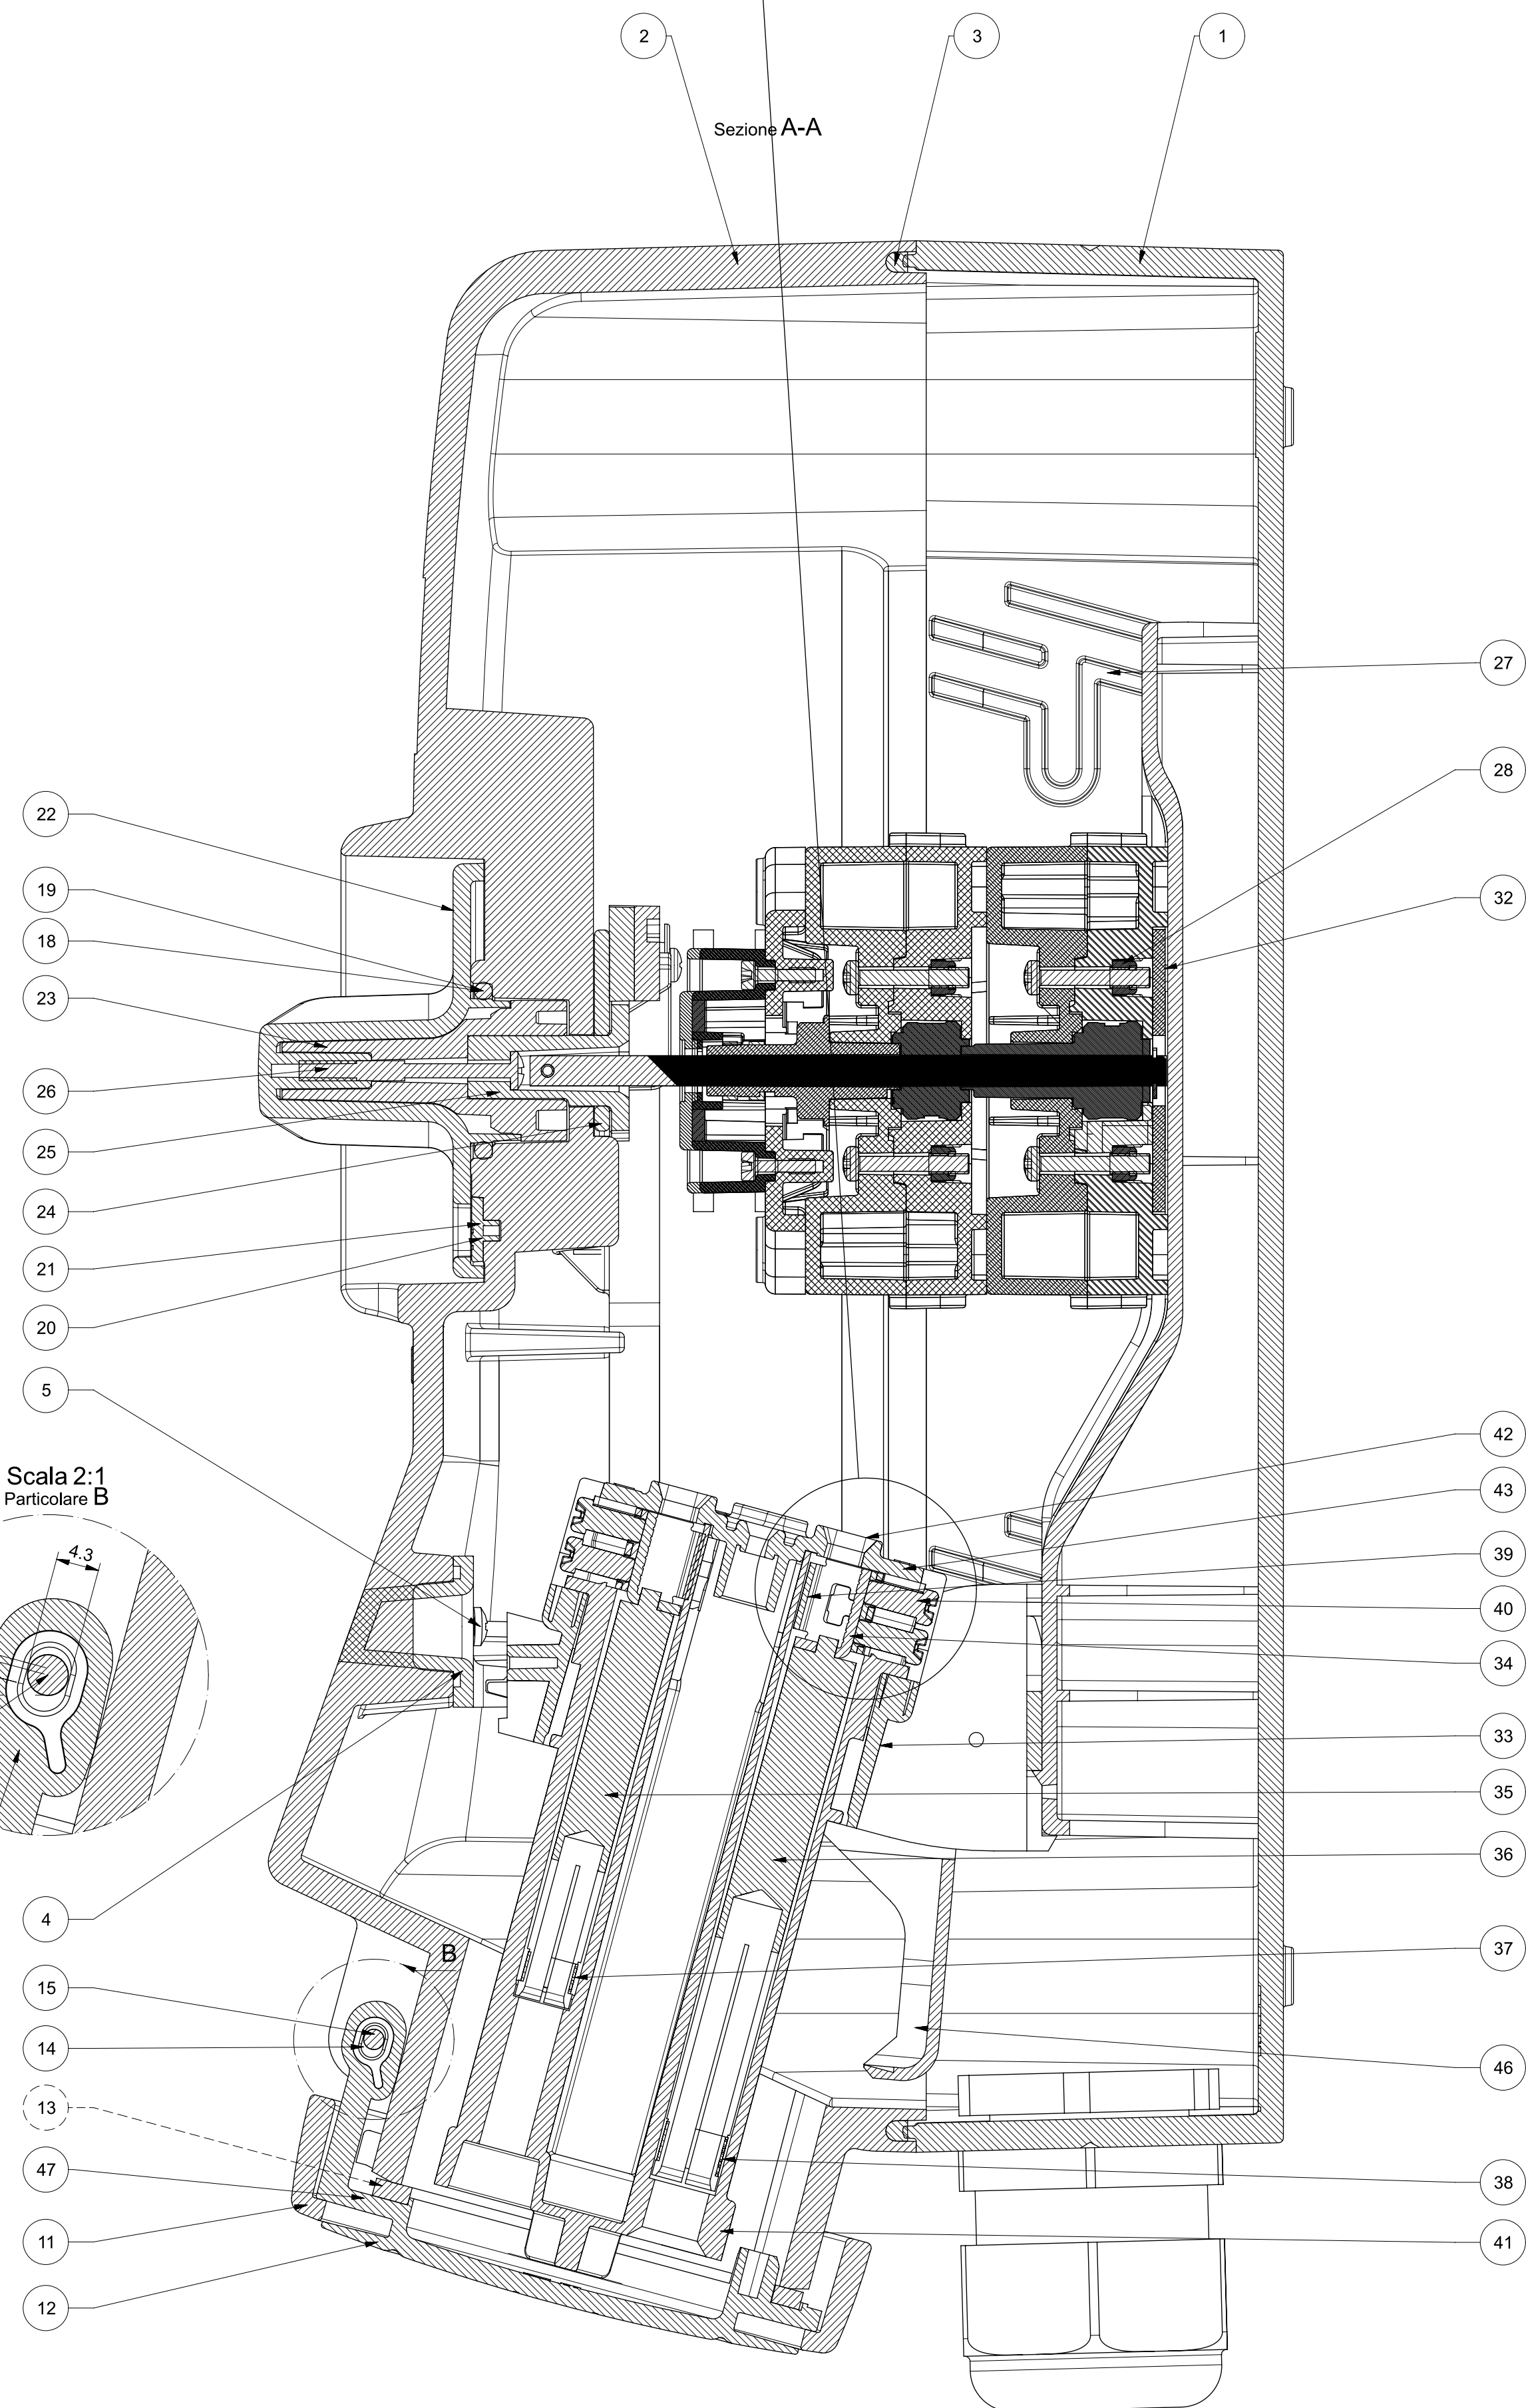

PARTICOLARE SERRAGGIO CAVO
SCALA 3:1

POS.	CODICE	DESCRIZIONE	Q.TA	UMI	DISEGNO
47	MP38432	SIGILLANTE SILICONICO LOXEAL 59-20	3	G	
46	SL20437	LEVA BLOCCO PER GRP 63A	1	NR	4002285
45	MP22195	VITE M4x15 TC CC PF PH2 INOX AISI 316	1	NR	
44	MP54181	MORSETTO Ex-e WPE35 10 10 50 0000	1	NR	
43	MP26361	VITE AUT. 4x18 TT PP	4	NR	4000340
42	SL20829	COPERCHIETTO PRESA 3P+T 63A ZONA1	1	NR	4000468
41	SL20792	FRUTTO PRESA GRP 3P+T 63A ZONA1	1	NR	
40	MP28045	VITE M5x11 Fe TC C/C RID. AUTOB. ZINC.	8	NR	4000339
39	SL31323	MORSETTO MANTELLO C45 63A TEMP/ZINCATO	4	NR	4000338
38	MP32212	MOLLA ALVEOLO FASE 125A H=8	1	NR	4000450
37	MP32211	MOLLA ALVEOLO FASE 63A H=6	3	NR	4000449
36	SL20843	ALVEOLO TERRA 63A ZONA1	1	NR	4000115
35	SL20841	ALVEOLO FASE 63A ZONA1	3	NR	4000113
34	SL31320	PIASTRINA DI CONTRASTO MORSETTO 63A	4	NR	4000334
33	SL20789	SUPPORTO FRUTTI PRESA EX ZONA1 63A	1	NR	
32	MP22144	VITE M4x10 TS BRUGOLA ZINC. UNI5933	4	NR	
31	MP38006	SPINA ELASTICA SPIRALE 2,5x18 UNI6875	1	NR	
30	MP38005	ANELLO ELASTICO 5 UNIT434-75	1	NR	
29	MP32021	ALBERO Q6 L=126,5 PER GRP 63A ZONA1	1	NR	4000120
28	SCR0008	ASSIEME INTERR. EX ZONA1-2 80A 4P	1	NR	
27	SL20809	BASE SUPPORTO INTERRUTTORE ZONA1 63A	1	NR	4000099
26	MP26656	VITE AUT. 4x42 TB SP CC PF PP	1	NR	
25	SL25380	ECCENTRICO PER GRP 63A ZONA1	1	NR	4000094
24	SL25371	DISTANZIALE ECCENTRICO X GRP 16/32 ZONA1	1	NR	4000102
23	SL20442	DISTANZIALE ECCENTRICO GRP 63A	1	NR	
22	SL20865	MANOPOLA PER PRESE GRP 63A ZONA1	1	NR	
21	SL20444	TARGHETTA OFF PER GRP 63A	1	NR	
20	SL20443	TARGHETTA ON PER GRP 63A	1	NR	
19	MP14629	LUBRIFICANTE CAD-OIL PERF/FLUO 80	1	G	
18	MP38185	GUARN. OR 4112 D.28.17X3.53 SIL70SH ROSSO	1	NR	
17	MP37846	RONDELLA GROWER D.4 DIN7980	6	NR	
16	MP22142	VITE M4x22 TC CC PF PH2 INOX AISI 316	6	NR	4000320
15	SL05152	PERNO COPERCHIO GHIERA GRP 63A	1	NR	4000470
14	MP32191	MOLLA COP. BLOCCATE ADV INOX	1	NR	
13	MP40209	GUARNIZIONE SPINA 63A ZONA1	1	NR	4000145
12	SL20832	COPERCHIO PR. 63A IP67 NERO ZONA1	1	NR	4000261
11	SL20885	GHIERA ROSSA PER ZONA1 63A	1	NR	4000267
10	MP30209	RONDELLA D.4.5-16 X 1 INOX	4	NR	
9	MP26512	VITE AUT. 3,5X13 TC SP CR PP INOX	4	NR	4001007
8	MP32074	MOLLA PULSANTE ADVANCE 2 LARGE	2	NR	
7	SL20791	PULSANTE BLOCCO SX GRP 63A ZONA1	1	NR	4000097
6	SL20790	PULSANTE BLOCCO DX GRP 63A ZONA1	1	NR	4000096
5	MP26647	VITE AUT. 4X15 TC SP CC PP	2	NR	4000707
4	SL20606	TAPPO SEDE VETRINO GRP 63A ANTRACITE	1	NR	
3	MP40207	GUARNIZIONE BASE GRP 63A ZONA1	1	NR	4000934
2	SL20804	COPERCHIO PRESA GRP ZONA1 63A	1	NR	4000100
1	SL20694	BASE PER PRESE GRP 63A Zona1	1	NR	