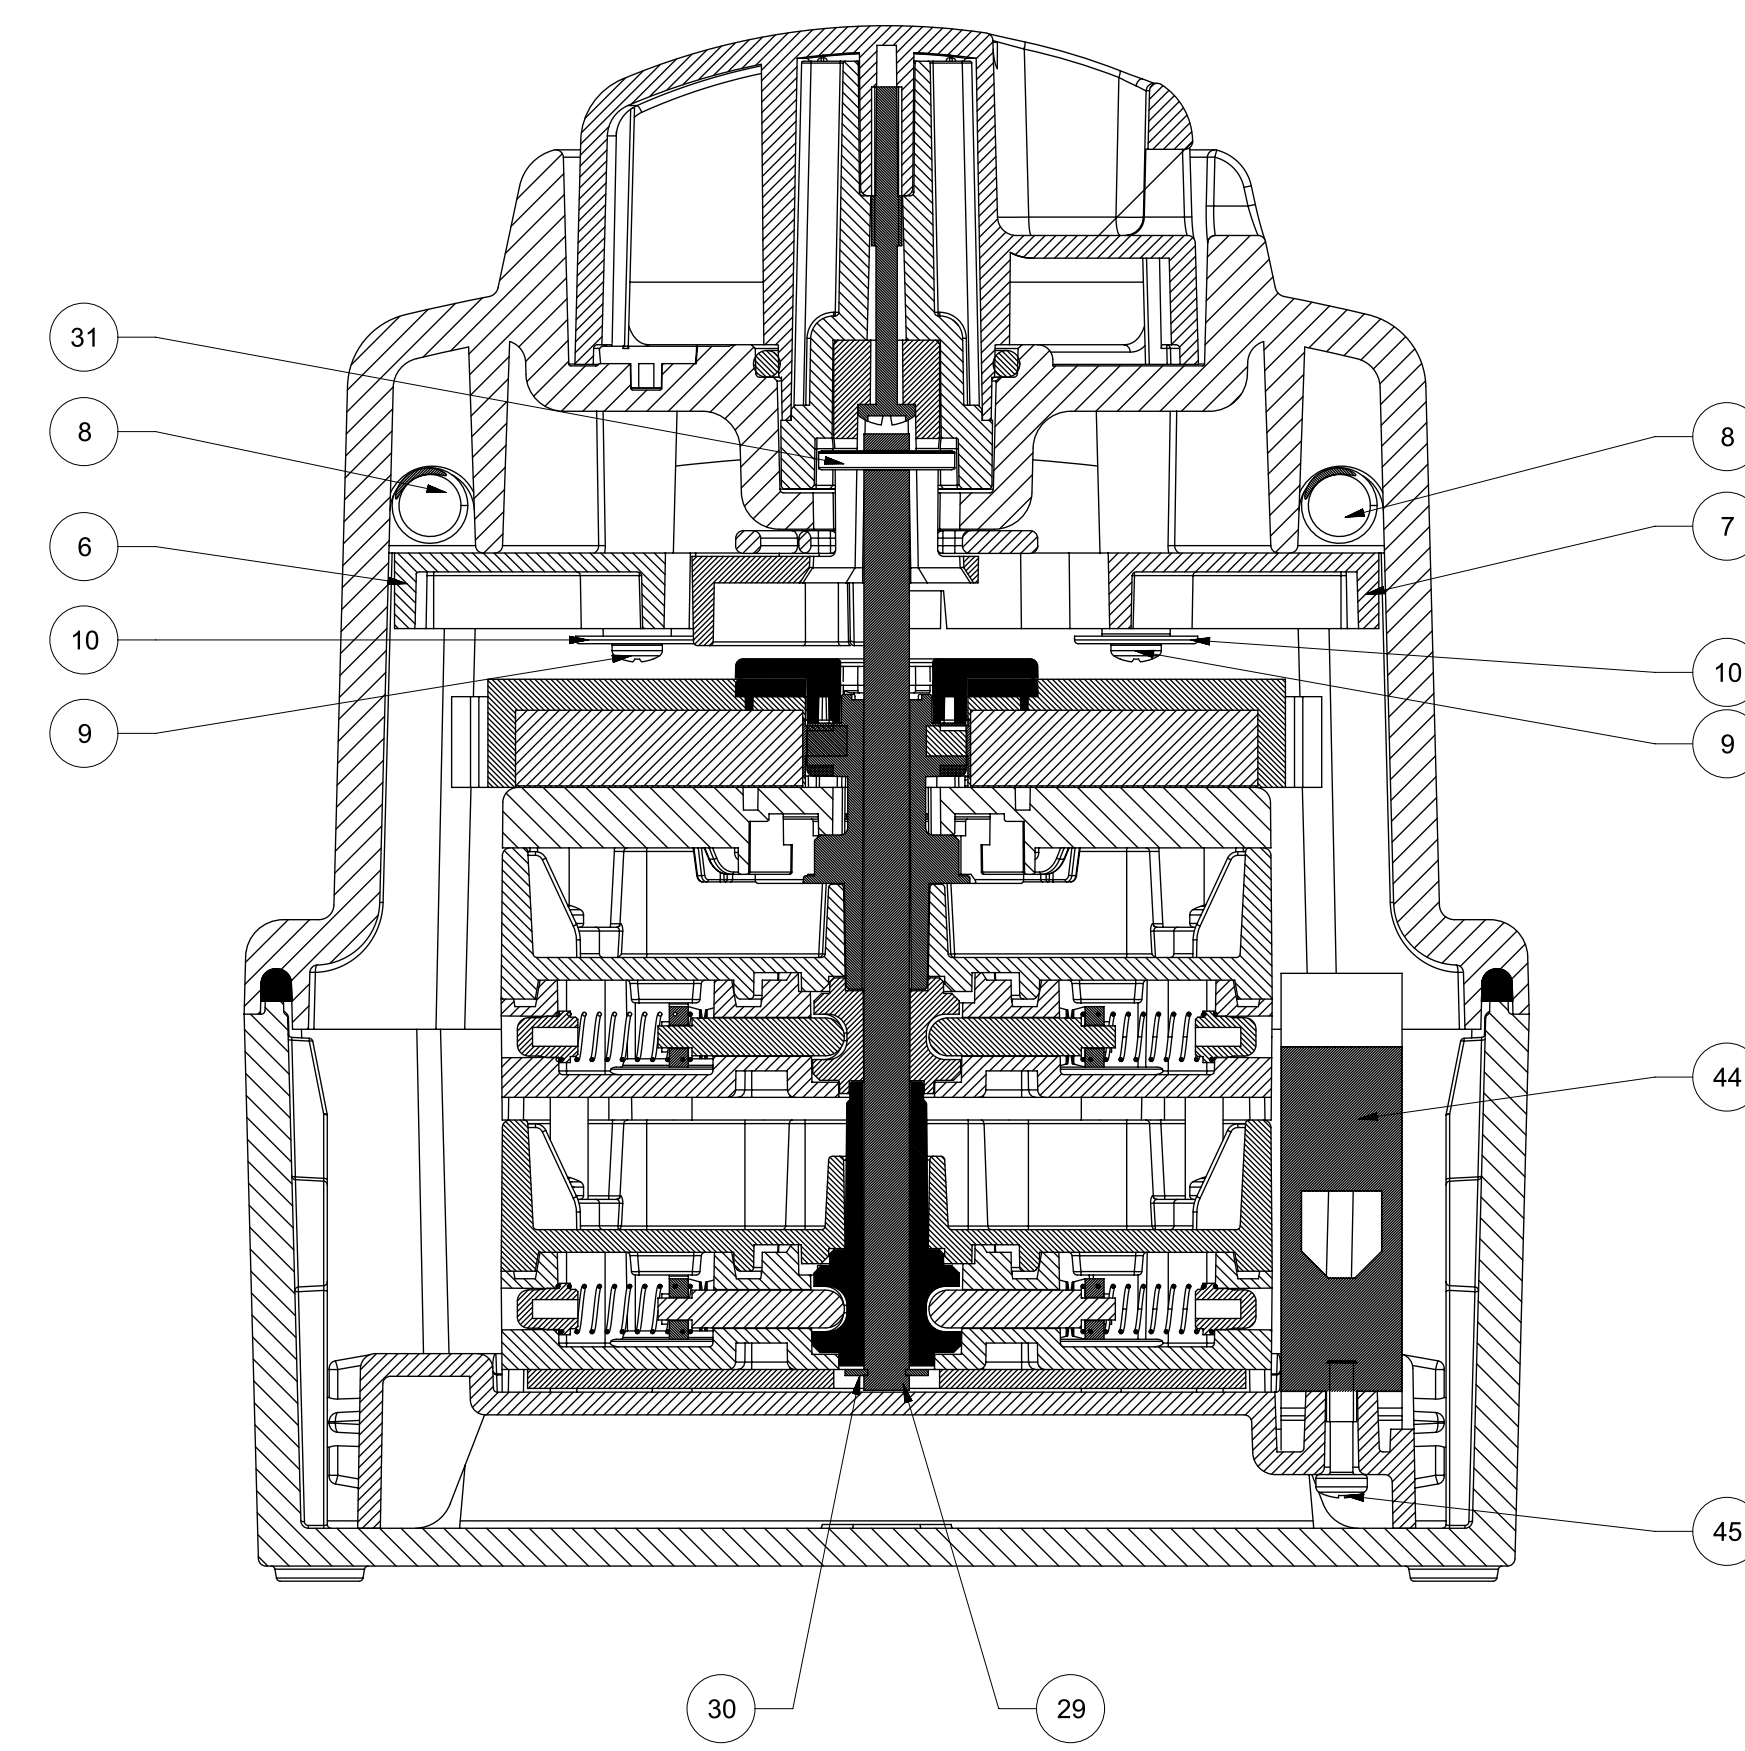

PARTICOLARE SERRAGGIO CAVO
SCALA 3:1

POS.	CODICE	DESCRIZIONE	Q.TA	UMI	DISEGNO
47	MP38432	SIGILLANTE SILICONICO LOXEAL 59-20	3	G	
46	SL20437	LEVA BLOCCO PER GRP 63A	1	NR	4002285
45	MP22195	VITE M4x15 TC CC PF PH2 INOX AISI 316	1	NR	
44	MP54181	MORSETTO Ex-e WPE35 10 10 50 0000	1	NR	
43	MP26361	VITE AUT. 4x18 TT PP	4	NR	4000340
42	SL20829	COPERCHIETTO PRESA 3P+T 63A ZONA1	1	NR	4000468
41	SL20792	FRUTTO PRESA GRP 3P+T 63A ZONA1	1	NR	
40	MP28045	VITE M5x11 Fe TC C/C RID. AUTOB. ZINC.	8	NR	4000339
39	SL31323	MORSETTO MANTELLO C45 63A TEMP/ZINCATO	4	NR	4000338
38	MP32212	MOLLA ALVEOLO FASE 125A H=8	1	NR	4000450
37	MP32211	MOLLA ALVEOLO FASE 63A H=6	3	NR	4000449
36	SL20843	ALVEOLO TERRA 63A ZONA1	1	NR	4000115
35	SL20841	ALVEOLO FASE 63A ZONA1	3	NR	4000113
34	SL31320	PIASTRINA DI CONTRASTO MORSETTO 63A	4	NR	4000334
33	SL20789	SUPPORTO FRUTTI PRESA EX ZONA1 63A	1	NR	
32	MP22144	VITE M4x10 TS BRUGOLA ZINC. UNI5933	4	NR	
31	MP38006	SPINA ELASTICA SPIRALE 2,5x18 UNI6875	1	NR	
30	MP38005	ANELLO ELASTICO 5 UNIT434-75	1	NR	
29	MP32021	ALBERO Q6 L=126,5 PER GRP 63A ZONA1	1	NR	4000120
28	SCR0008	ASSIEME INTERR. EX ZONA1-2 80A 4P	1	NR	
27	SL20809	BASE SUPPORTO INTERRUTTORE ZONA1 63A	1	NR	4000099
26	MP26656	VITE AUT. 4x42 TB SP CC PF PP	1	NR	
25	SL25380	ECCENTRICO PER GRP 63A ZONA1	1	NR	4000094
24	SL25371	DISTANZIALE ECCENTRICO X GRP 16/32 ZONA1	1	NR	4000102
23	SL20442	DISTANZIALE ECCENTRICO GRP 63A	1	NR	
22	SL20865	MANOPOLA PER PRESE GRP 63A ZONA1	1	NR	
21	SL20444	TARGHETTA OFF PER GRP 63A	1	NR	
20	SL20443	TARGHETTA ON PER GRP 63A	1	NR	
19	MP14629	LUBRIFICANTE CAD-OIL PERF/FLUO 80	1	G	
18	MP38185	GUARN. OR 4112 D.28.17X3.53 SIL70SH ROSSO	1	NR	
17	MP37846	RONDELLA GROWER D.4 DIN7980	6	NR	
16	MP22142	VITE M4x22 TC CC PF PH2 INOX AISI 316	6	NR	4000320
15	SL05152	PERNO COPERCHIO GHIERA GRP 63A	1	NR	4000470
14	MP32191	MOLLA COP. BLOCCATE ADV INOX	1	NR	
13	MP40209	GUARNIZIONE SPINA 63A ZONA1	1	NR	4000145
12	SL20832	COPERCHIO PR. 63A IP67 NERO ZONA1	1	NR	4000261
11	SL20885	GHIERA ROSSA PER ZONA1 63A	1	NR	4000267
10	MP30209	RONDELLA D.4.5-16 X 1 INOX	4	NR	
9	MP26512	VITE AUT. 3,5X13 TC SP CR PP INOX	4	NR	4001007
8	MP32074	MOLLA PULSANTE ADVANCE 2 LARGE	2	NR	
7	SL20791	PULSANTE BLOCCO SX GRP 63A ZONA1	1	NR	4000097
6	SL20790	PULSANTE BLOCCO DX GRP 63A ZONA1	1	NR	4000096
5	MP26647	VITE AUT. 4X15 TC SP CC PP	2	NR	4000707
4	SL20606	TAPPO SEDE VETRINO GRP 63A ANTRACITE	1	NR	
3	MP40207	GUARNIZIONE BASE GRP 63A ZONA1	1	NR	4000934
2	SL20804	COPERCHIO PRESA GRP ZONA1 63A	1	NR	4000100
1	SL20694	BASE PER PRESE GRP 63A Zona1	1	NR	