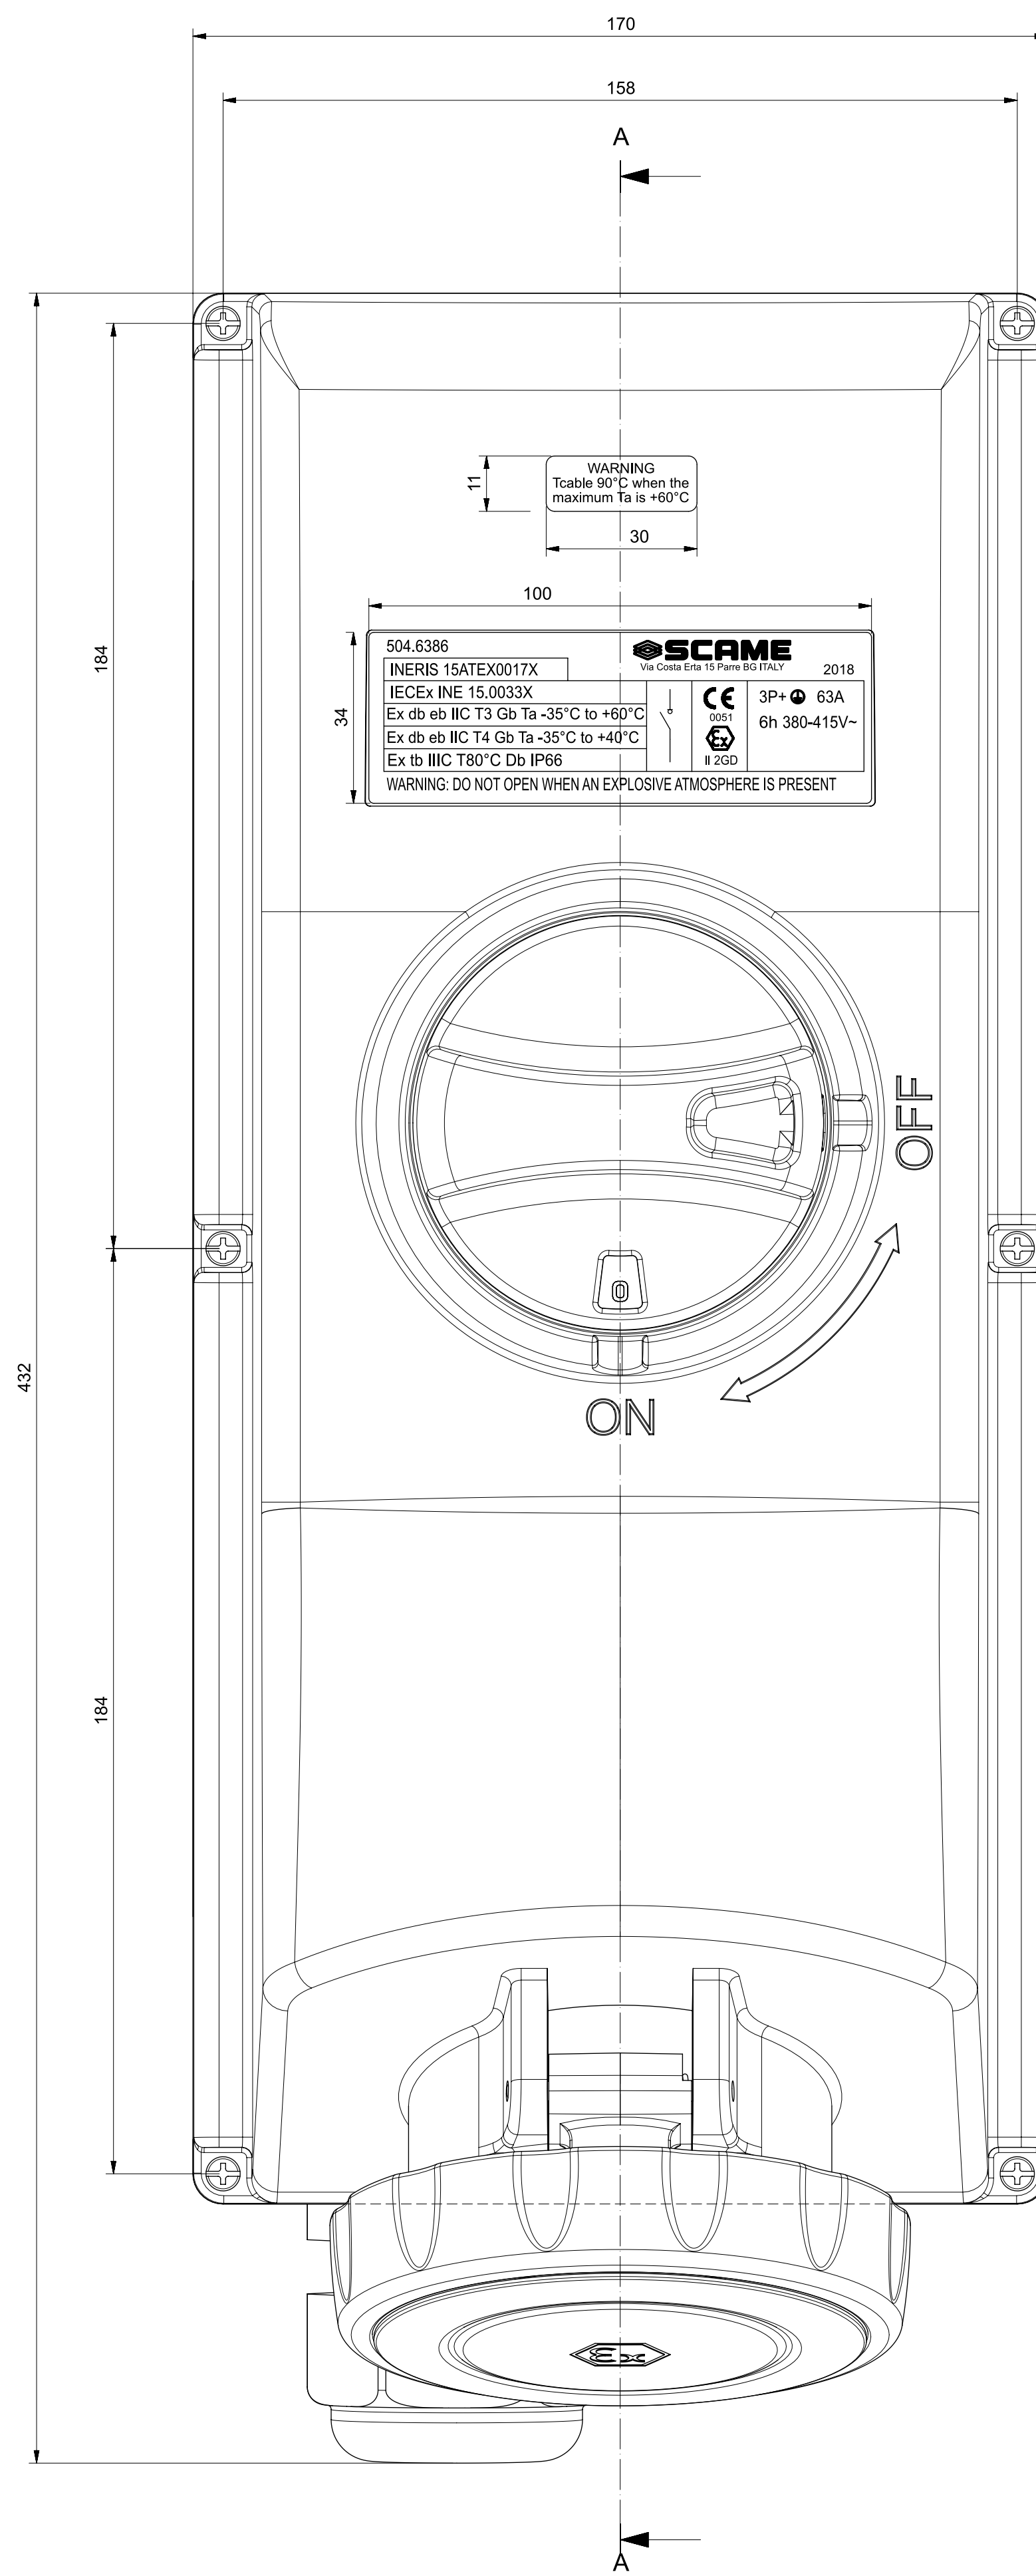

PARTICOLARE SERRAGGIO CAVO
SCALA 3:1

POS.	CODICE	DESCRIZIONE	Q.TA	UMI	DISEGNO
47	MP38432	SIGILLANTE SILICONICO LOXEAL 59-20	3	G	
46	SL20437	LEVA BLOCCO PER GRP 63A	1	NR	4002285
45	MP22195	VITE M4x15 TC CC PF PH2 INOX AISI 316	1	NR	
44	MP54181	MORSETTO Ex-e WPE35 10 10 50 0000	1	NR	
43	MP26361	VITE AUT. 4x18 TT PP	4	NR	4000340
42	SL20829	COPERCHIETTO PRESA 3P+T 63A ZONA1	1	NR	4000468
41	SL20792	FRUTTO PRESA GRP 3P+T 63A ZONA1	1	NR	
40	MP28045	VITE M5x11 Fe TC C/C RID. AUTOB. ZINC.	8	NR	4000339
39	SL31323	MORSETTO MANTELLO C45 63A TEMP/ZINCATO	4	NR	4000338
38	MP32212	MOLLA ALVEOLO FASE 125A H=8	1	NR	4000450
37	MP32211	MOLLA ALVEOLO FASE 63A H=6	3	NR	4000449
36	SL20843	ALVEOLO TERRA 63A ZONA1	1	NR	4000115
35	SL20841	ALVEOLO FASE 63A ZONA1	3	NR	4000113
34	SL31320	PIASTRINA DI CONTRASTO MORSETTO 63A	4	NR	4000334
33	SL20789	SUPPORTO FRUTTI PRESA EX ZONA1 63A	1	NR	
32	MP22144	VITE M4x10 TS BRUGOLA ZINC. UNI5933	4	NR	
31	MP38006	SPINA ELASTICA SPIRALE 2,5x18 UNI6875	1	NR	
30	MP38005	ANELLO ELASTICO 5 UNIT434-75	1	NR	
29	MP32021	ALBERO Q6 L=126,5 PER GRP 63A ZONA1	1	NR	4000120
28	SCR0008	ASSIEME INTERR. EX ZONA1-2 80A 4P	1	NR	
27	SL20809	BASE SUPPORTO INTERRUTTORE ZONA1 63A	1	NR	4000099
26	MP26656	VITE AUT. 4x42 TB SP CC PF PP	1	NR	
25	SL25380	ECCENTRICO PER GRP 63A ZONA1	1	NR	4000094
24	SL25371	DISTANZIALE ECCENTRICO X GRP 16/32 ZONA1	1	NR	4000102
23	SL20442	DISTANZIALE ECCENTRICO GRP 63A	1	NR	
22	SL20865	MANOPOLA PER PRESE GRP 63A ZONA1	1	NR	
21	SL20444	TARGHETTA OFF PER GRP 63A	1	NR	
20	SL20443	TARGHETTA ON PER GRP 63A	1	NR	
19	MP14629	LUBRIFICANTE CAD-OIL PERF/FLUO 80	1	G	
18	MP38185	GUARN. OR 4112 D.28.17X3.53 SIL70SH ROSSO	1	NR	
17	MP37846	RONDELLA GROWER D.4 DIN7980	6	NR	
16	MP22142	VITE M4x22 TC CC PF PH2 INOX AISI 316	6	NR	4000320
15	SL05152	PERNO COPERCHIO GHIERA GRP 63A	1	NR	4000470
14	MP32191	MOLLA COP. BLOCCATE ADV INOX	1	NR	
13	MP40209	GUARNIZIONE SPINA 63A ZONA1	1	NR	4000145
12	SL20832	COPERCHIO PR. 63A IP67 NERO ZONA1	1	NR	4000261
11	SL20885	GHIERA ROSSA PER ZONA1 63A	1	NR	4000267
10	MP30209	RONDELLA D.4.5-16 X 1 INOX	4	NR	
9	MP26512	VITE AUT. 3,5X13 TC SP CR PP INOX	4	NR	4001007
8	MP32074	MOLLA PULSANTE ADVANCE 2 LARGE	2	NR	
7	SL20791	PULSANTE BLOCCO SX GRP 63A ZONA1	1	NR	4000097
6	SL20790	PULSANTE BLOCCO DX GRP 63A ZONA1	1	NR	4000096
5	MP26647	VITE AUT. 4X15 TC SP CC PP	2	NR	4000707
4	SL20606	TAPPO SEDE VETRINO GRP 63A ANTRACITE	1	NR	
3	MP40207	GUARNIZIONE BASE GRP 63A ZONA1	1	NR	4000934
2	SL20804	COPERCHIO PRESA GRP ZONA1 63A	1	NR	4000100
1	SL20694	BASE PER PRESE GRP 63A Zona1	1	NR	