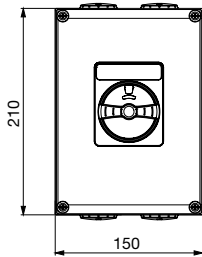

20÷80A
2P-3P-3P+N

63-80A
2P-3P-3P+N

Cable entries

Top	/	Blank side
Bottom	/	Blank side
Rear	/	Blank side

ALUMINIUM ENCLOSURES

20÷40A
2P-3P-3P+N

63-80A
2P-3P-3P+N

Cable entries		
Top	/	Blank side
Bottom	/	Blank side
Rear	/	Blank side