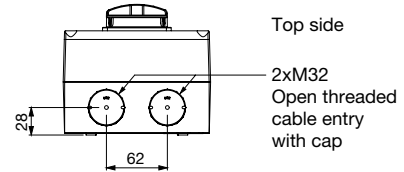

20÷80A
2P-3P-3P+N

63-80A
2P-3P-3P+N

Cable entries

Top	/	Blank side
Bottom	/	Blank side
Rear	/	Blank side

ALUMINIUM ENCLOSURES

20÷40A
2P-3P-3P+N

63-80A
2P-3P-3P+N

Cable entries		
Top	/	Blank side
Bottom	/	Blank side
Rear	/	Blank side