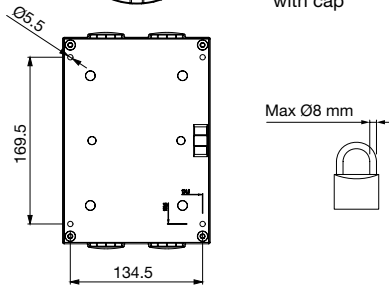

20÷80A
2P-3P-3P+N

63-80A
2P-3P-3P+N

Cable entries

Top	/	Blank side
Bottom	/	Blank side
Rear	/	Blank side

ALUMINIUM ENCLOSURES

20÷40A
2P-3P-3P+N

63-80A
2P-3P-3P+N

Cable entries		
Top	/	Blank side
Bottom	/	Blank side
Rear	/	Blank side