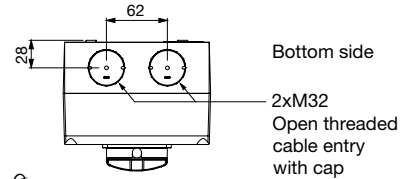

20÷80A
2P-3P-3P+N

63-80A
2P-3P-3P+N

Cable entries

Top	/	Blank side
Bottom	/	Blank side
Rear	/	Blank side

ALUMINIUM ENCLOSURES

20÷40A
2P-3P-3P+N

63-80A
2P-3P-3P+N

Cable entries		
Top	/	Blank side
Bottom	/	Blank side
Rear	/	Blank side