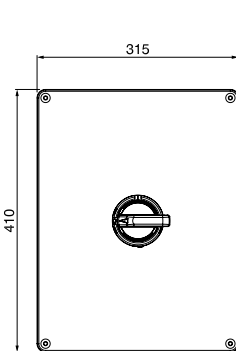

ITALY

WORLDWIDE

Numero Verde

800-018009

ScameOnLine

www.scame.com

infotech@scame.com

		20÷40A 2P-3P-3P+N	63÷80A 2P-3P-3P+N
Wire range		1.5÷10mm ²	10-35mm ²
Tightening torque	Terminal screws	0.8Nm	3.6Nm
	Fixing screws	1.2Nm	1.2Nm
Wire strip length		10mm	13mm

20÷80A
2P-3P-3P+N

63-80A
2P-3P-3P+N

Cable entries

Top	/	Blank side
Bottom	/	Blank side
Rear	/	Blank side

ALUMINIUM ENCLOSURES

20÷40A
2P-3P-3P+N

63-80A
2P-3P-3P+N

Cable entries		
Top	/	Blank side
Bottom	/	Blank side
Rear	/	Blank side