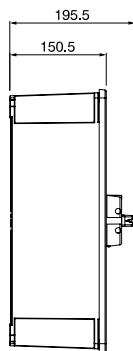

20÷80A
2P-3P-3P+N

63-80A
2P-3P-3P+N

Cable entries

Top	/	Blank side
Bottom	/	Blank side
Rear	/	Blank side

ALUMINIUM ENCLOSURES

20÷40A
2P-3P-3P+N

63-80A
2P-3P-3P+N

Cable entries		
Top	/	Blank side
Bottom	/	Blank side
Rear	/	Blank side