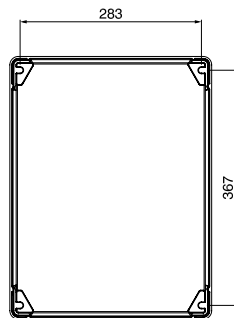

20÷80A
2P-3P-3P+N

63-80A
2P-3P-3P+N

Cable entries

Top	/	Blank side
Bottom	/	Blank side
Rear	/	Blank side

ALUMINIUM ENCLOSURES

20÷40A
2P-3P-3P+N

63-80A
2P-3P-3P+N

Cable entries		
Top	/	Blank side
Bottom	/	Blank side
Rear	/	Blank side