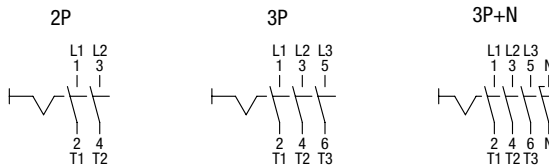

ITALY

WORLDWIDE

Numero Verde

800-018009

ScameOnLine

www.scame.com

infotech@scame.com

		20÷40A 2P-3P-3P+N	63÷80A 2P-3P-3P+N
Wire range		1.5÷10mm ²	10-35mm ²
Tightening torque	Terminal screws	0.8Nm	3.6Nm
	Fixing screws	1.2Nm	1.2Nm
Wire strip length		10mm	13mm

20÷80A
2P-3P-3P+N

63-80A
2P-3P-3P+N

Cable entries

Top	/	Blank side
Bottom	/	Blank side
Rear	/	Blank side

ALUMINIUM ENCLOSURES

20÷40A
2P-3P-3P+N

63-80A
2P-3P-3P+N

Cable entries		
Top	/	Blank side
Bottom	/	Blank side
Rear	/	Blank side