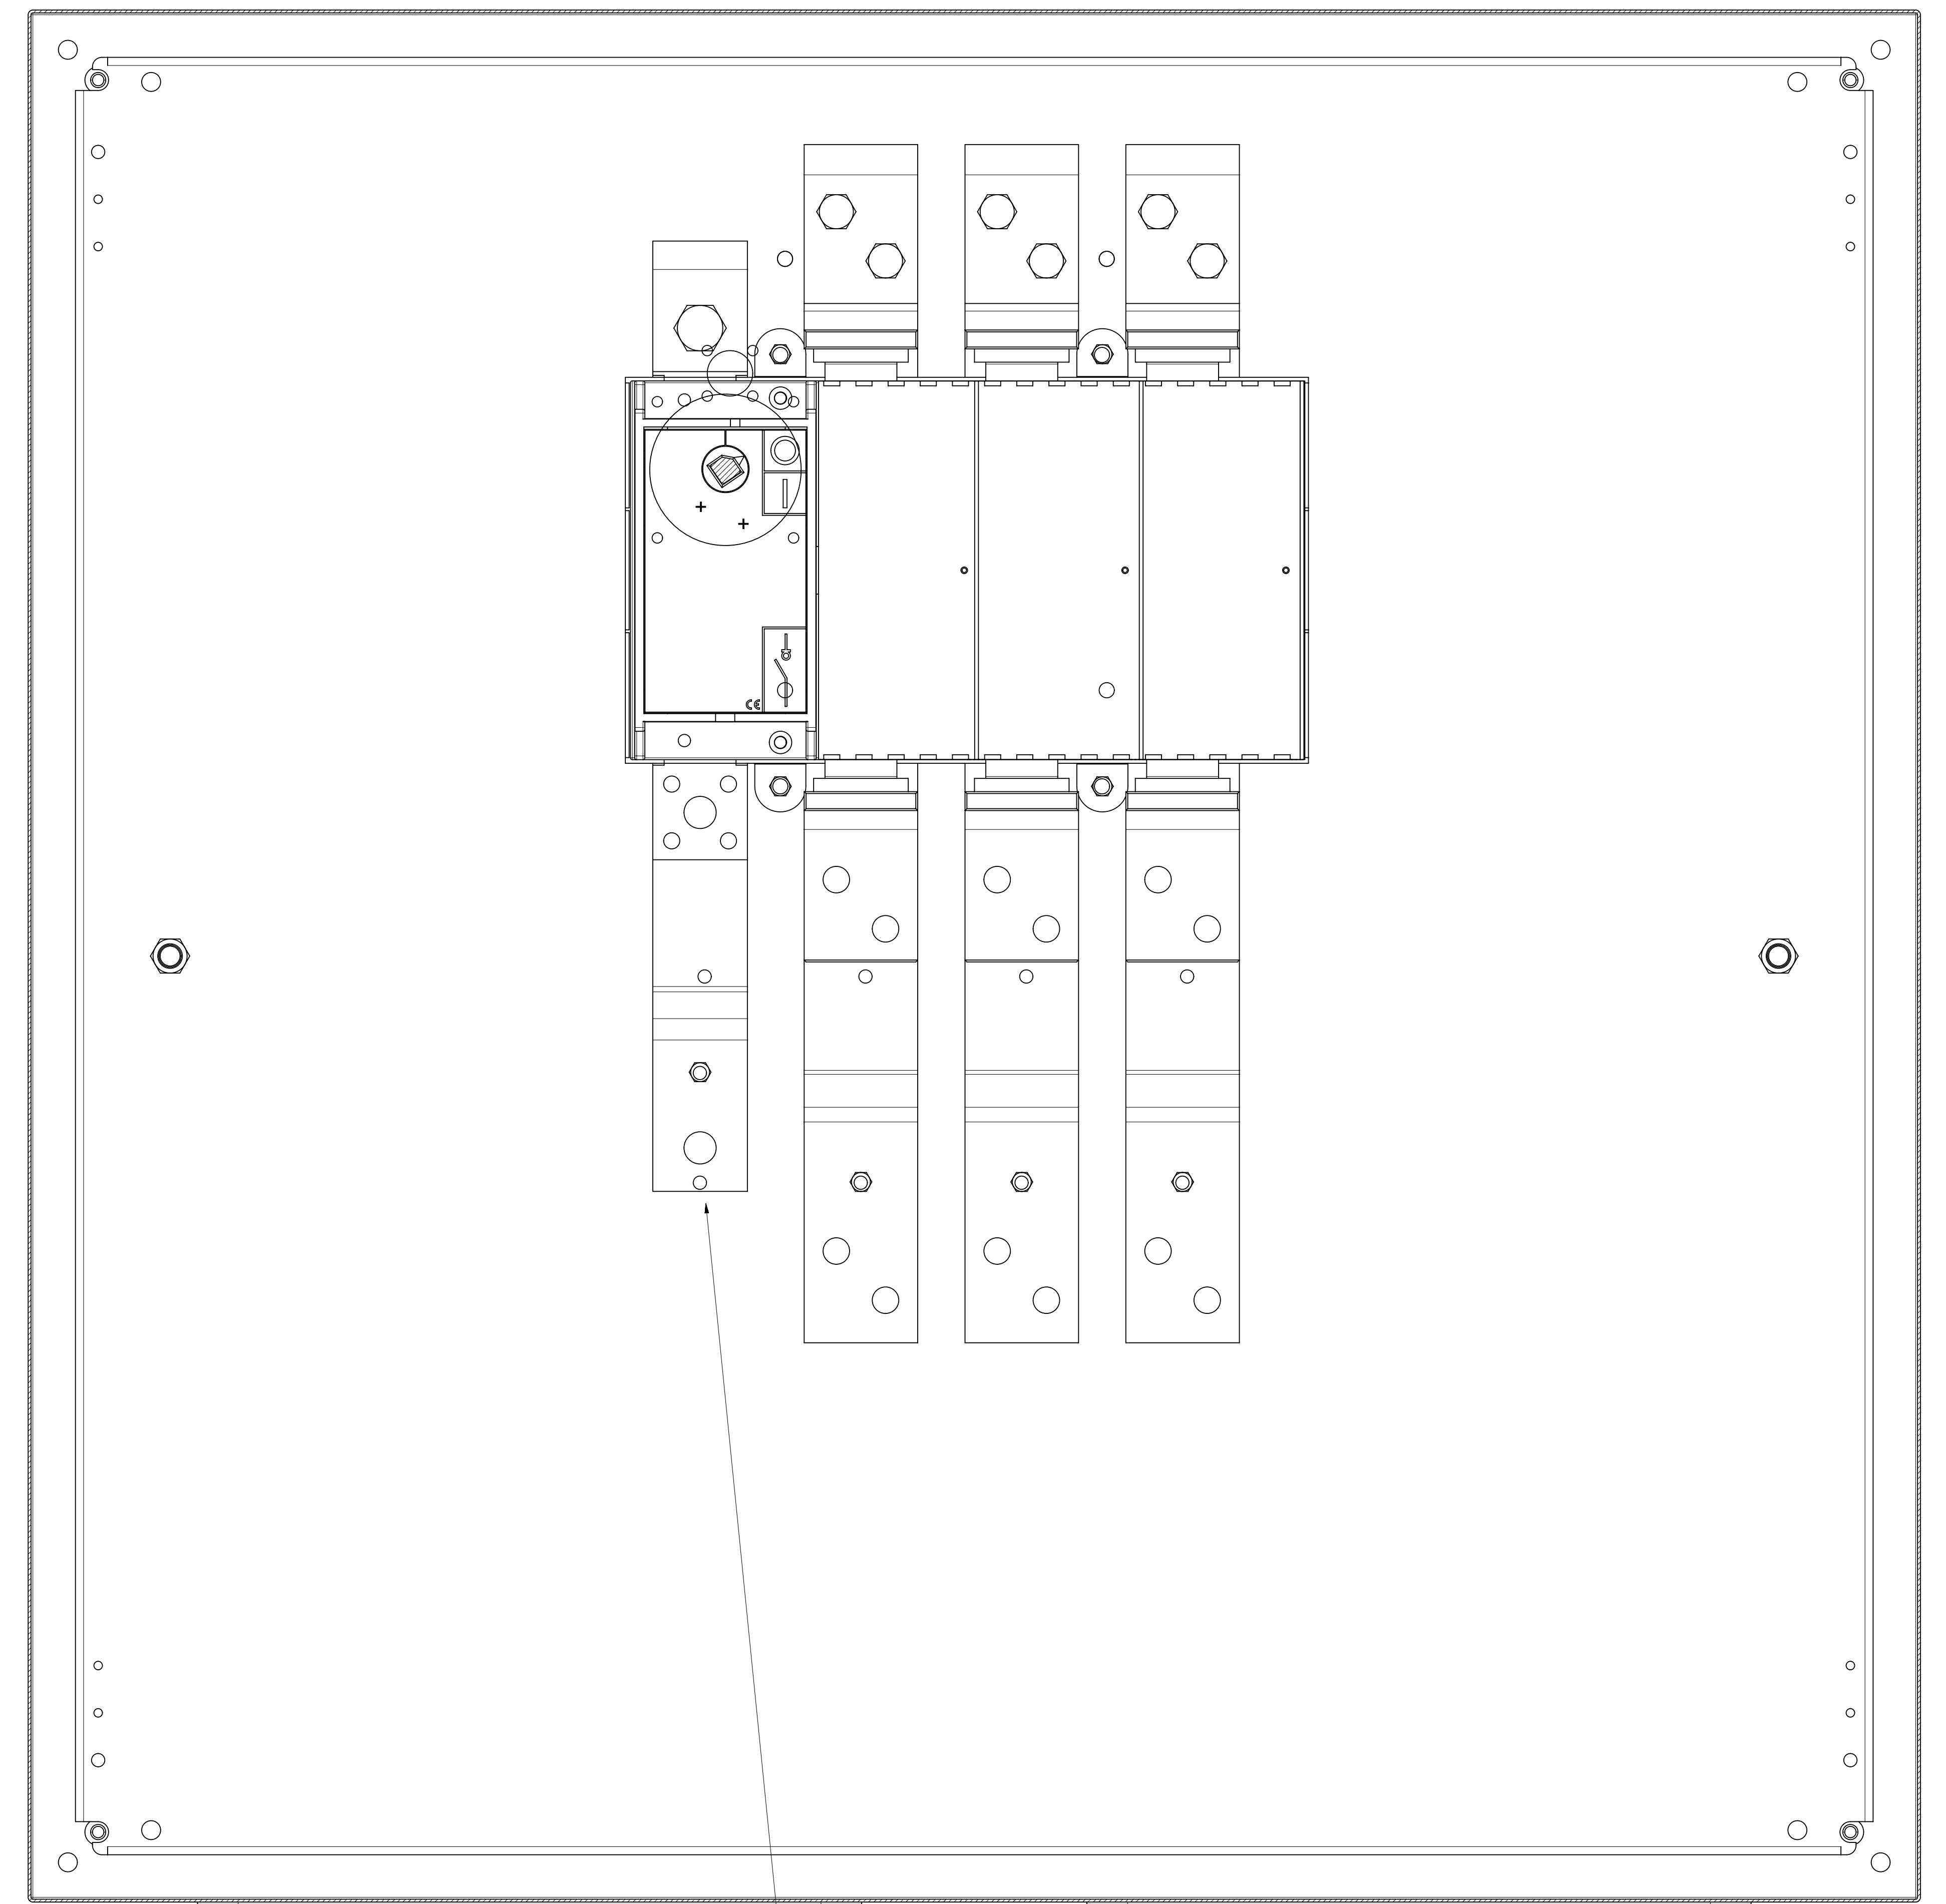

Sezione A-A

CONDIZIONE NORMALE DI FORNITURA:
NEUTRO RIDOTTO A 1250 A
SU RICHIESTA DISPONIBILE NEUTRO A PIENA POTENZA (1600 A)