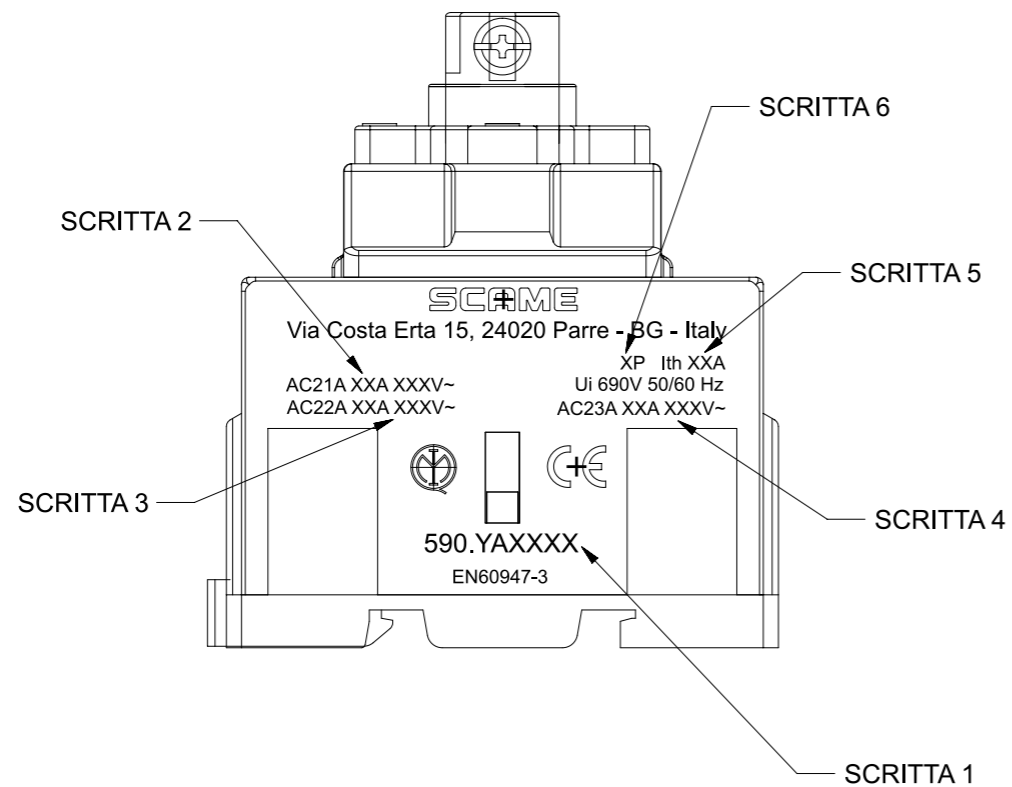

<p>At the end of the law, we reserve the ownership of this design may not be copied and transfer it to third parties or competitors</p> <p>SCAME S.p.A. PARRE - (Bergamo)</p>	Format	A4O	Scale	1:1	Mould N°	1000XXXX	Drawn	SCAME	
	Tolerances for linear and angular dimensions without indication of specific tolerances: JS13 / UNI 286-1:2010							Date	
	DESCRIPTION						CODE	Sheet 1 / 2	
FRUTTO INTERRUTTORE 63-100A 3 POLI BOX						4003152			

CARATTERI: UTILIZZARE CARATTERI ARIAL, TRANNE CHE PER SCAME CHE E' UN DISEGNO.
 TUTTE LE SCRITTE NON QUOTATE HANNO ALTEZZA 2,5 mm TRANNE L'INDIRIZZO (2,2 mm) E EN60947-3 (1,8 mm)

Cod.articolo	SCRITTA 1	SCRITTA 2	SCRITTA 3	SCRITTA 4	SCRITTA 5	SCRITTA 6
590.HGE6303.W	590.YA633B	AC21A 63 A 690 V~	AC22A 63 A 690 V~	AC23A 63 A 415 V~	63 A	3P
590.HGE8003.W	590.YA803B	AC21A 80 A 690 V~	AC22A 80 A 690 V~	AC23A 67 A 415 V~	80 A	3P

LASERATURE DATI DI TARGA

At the end of the law, we reserve the ownership of this design may not be copied and transfer it to third parties or competitors	Format	A3	Scale	1:1	Mould N°	1000XXXX	Drawn	SCAME	
	Tolerances for linear and angular dimensions without indication of specific tolerances: JS13 / UNI 286-1:2010							Date	
SCAME S.p.A. PARRE - (Bergamo)	DESCRIPTION						CODICE Sheet 2 / 2		
	FRUTTO INTERRUTTORE 63-100A 3 POLI BOX						4003152		