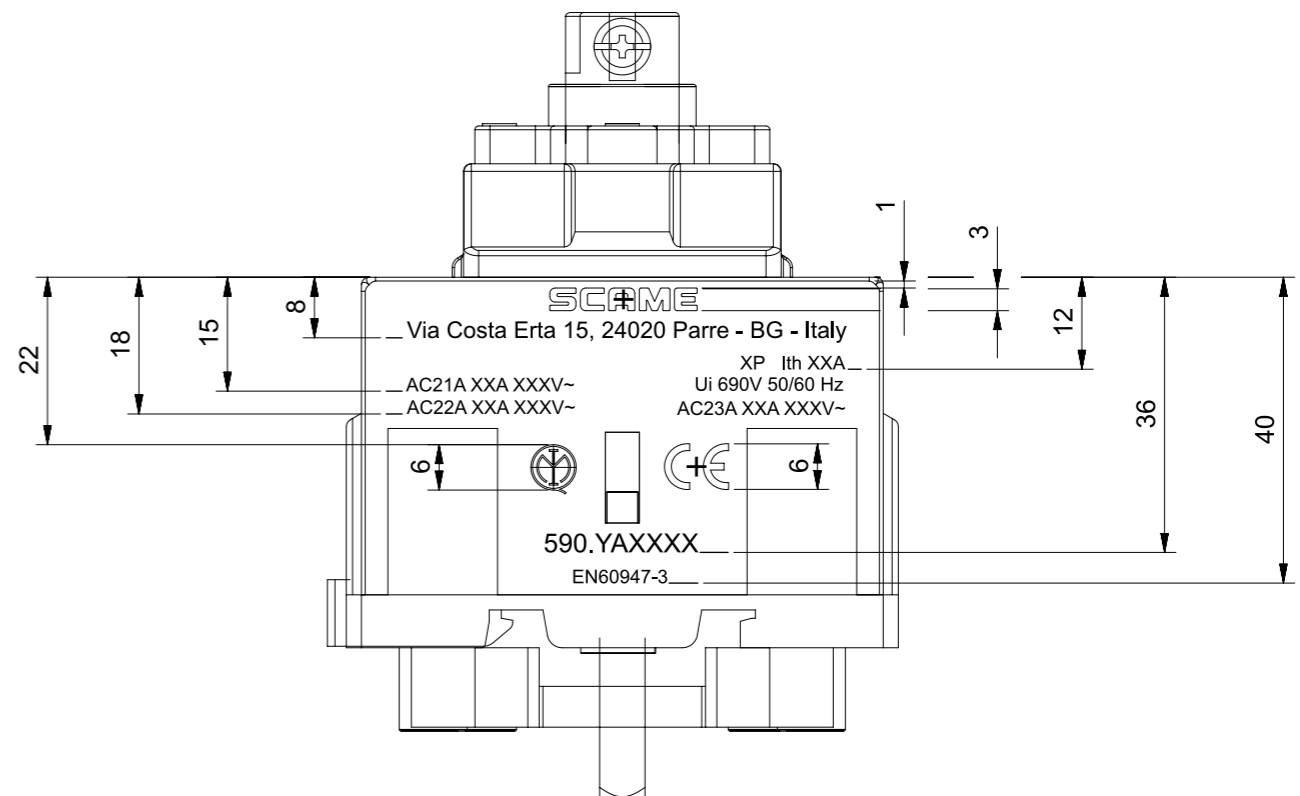

<p>At the end of the law, we reserve the ownership of this design may not be copied and transfer it to third parties or competitors</p> <p>SCAME S.p.A. PARRE - (Bergamo)</p>	Format	A4O	Scale	1:1	Mould N°	1000XXXX	Drawn	SCAME	
	Tolerances for linear and angular dimensions without indication of specific tolerances: JS13 / UNI 286-1:2010							Date	
	DESCRIPTION						CODE	Sheet 1 / 2	
FRUTTO INTERRUTTORE 63-100A 3 POLI BOX						4003152			

CARATTERI: UTILIZZARE CARATTERI ARIAL, TRANNE CHE PER SCAME CHE E' UN DISEGNO.
 TUTTE LE SCRITTE NON QUOTATE HANNO ALTEZZA 2,5 mm TRANNE L'INDIRIZZO (2,2 mm) E EN60947-3 (1,8 mm)

Cod.articolo	SCRITTA 1	SCRITTA 2	SCRITTA 3	SCRITTA 4	SCRITTA 5	SCRITTA 6
590.HGE6303.W	590.YA633B	AC21A 63 A 690 V~	AC22A 63 A 690 V~	AC23A 63 A 415 V~	63 A	3P
590.HGE8003.W	590.YA803B	AC21A 80 A 690 V~	AC22A 80 A 690 V~	AC23A 67 A 415 V~	80 A	3P

LASERATURE DATI DI TARGA

At the end of the law, we reserve the ownership of this design may not be copied and transfer it to third parties or competitors	Format	A3	Scale	1:1	Mould N°	1000XXXX	Drawn	SCAME	
	Tolerances for linear and angular dimensions without indication of specific tolerances: JS13 / UNI 286-1:2010							Date	
SCAME S.p.A. PARRE - (Bergamo)	DESCRIPTION						CODICE Sheet 2 / 2		
	FRUTTO INTERRUTTORE 63-100A 3 POLI BOX						4003152		