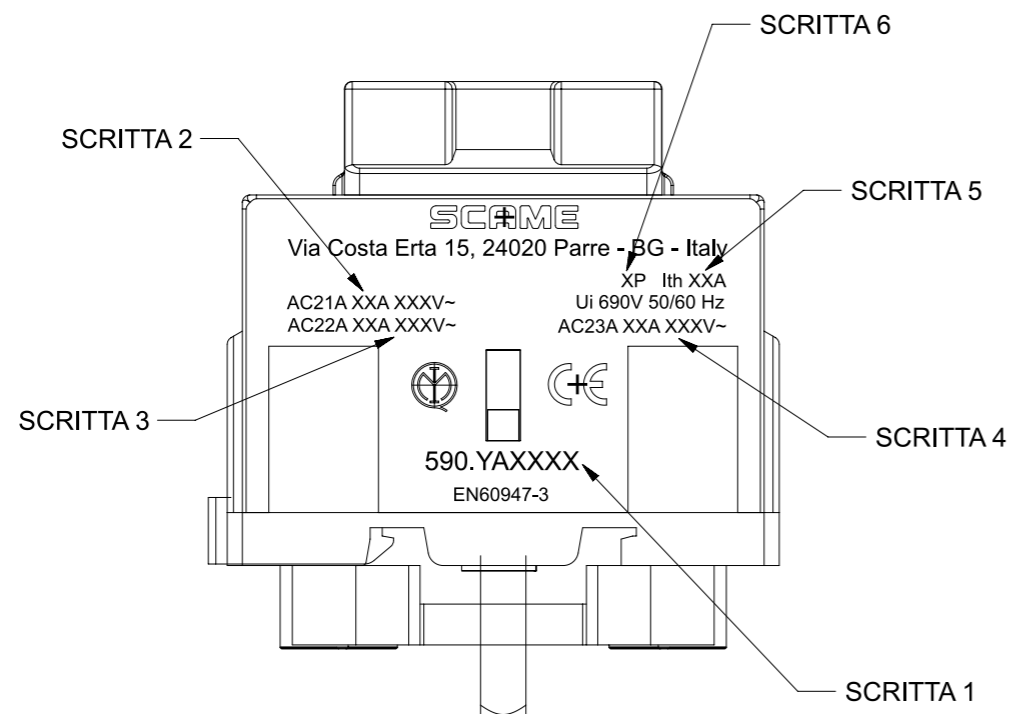

<p>At the end of the law, we reserve the ownership of this design may not be copied and transfer it to third parties or competitors</p> <p><b>SCAME</b> S.p.A. PARRE - (Bergamo)</p>	Format	A4O	Scale	1:1	Mould N°	1000XXXX	Drawn	SCAME	
	Tolerances for linear and angular dimensions without indication of specific tolerances: JS13 / UNI 286-1:2010							Date	
	DESCRIPTION						CODE	Sheet 1 / 2	
FRUTTO INTERRUETTORE 63-80A 4P RETROQ.						4003155			

CARATTERI: UTILIZZARE CARATTERI ARIAL, TRANNE CHE PER SCAME CHE E' UN DISEGNO.

TUTTE LE SCRITTE NON QUOTATE HANNO ALTEZZA 2,5 mm TRANNE L'INDIRIZZO (2,2 mm) E EN60947-3 (1,8 mm)

SCRITTA 1	SCRITTA 2	SCRITTA 3	SCRITTA 4	SCRITTA 5	SCRITTA 6
590.YA634R	AC21A 63 A 690 V~	AC22A 63 A 690 V~	AC23A 63 A 415 V~	63 A	4P
590.YA635R	AC21A 63 A 690 V~	AC22A 63 A 690 V~	AC23A 63 A 415 V~	63 A	3P+N
590.YA804R	AC21A 80 A 690 V~	AC22A 80 A 690 V~	AC23A 67 A 415 V~	80 A	4P
590.YA805R	AC21A 80 A 690 V~	AC22A 80 A 690 V~	AC23A 67 A 415 V~	80 A	3P+N
590.YA1002R	AC21A 100 A 690 V~	AC22A 100 A 500 V~	AC23A 67 A 500 V~	100 A	2P
590.YA1003R	AC21A 100 A 690 V~	AC22A 100 A 500 V~	AC23A 67 A 500 V~	100 A	3P
590.YA1004R	AC21A 100 A 690 V~	AC22A 100 A 500 V~	AC23A 67 A 500 V~	100 A	4P
590.YA1005R	AC21A 100 A 690 V~	AC22A 100 A 500 V~	AC23A 67 A 500 V~	100 A	3P+N

## LASERATURE DATI DI TARGA

At the end of the law, we reserve the ownership of this design may not be copied and transfer it to third parties or competitors	Format	A3	Scale	1:1	Mould N°	1000XXXX	Drawn	SCAME
	Tolerances for linear and angular dimensions without indication of specific tolerances: JS13 / UNI 286-1:2010							Date
 S.p.A. PARRE - (Bergamo)	DESCRIPTION						Approved	
	FRUTTO INTERRUOTORE 63-80A 4P RETROQ.						CODICE Sheet 2 / 2	
						4003155		