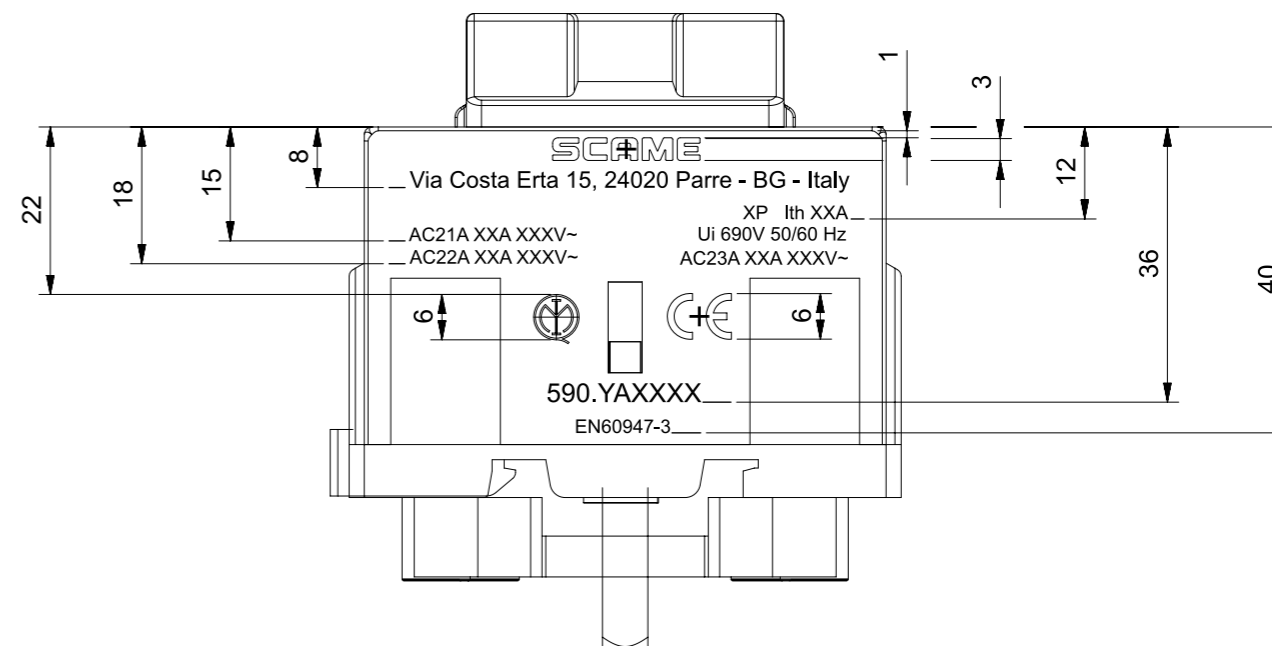

<p>At the end of the law, we reserve the ownership of this design may not be copied and transfer it to third parties or competitors</p> <p><b>SCAME</b> S.p.A. PARRE - (Bergamo)</p>	Format	A4O	Scale	1:1	Mould N°	1000XXXX	Drawn	SCAME	
	Tolerances for linear and angular dimensions without indication of specific tolerances: JS13 / UNI 286-1:2010							Date	
	DESCRIPTION						CODE	Sheet 1 / 2	
FRUTTO INTERRUETTORE 63-80A 4P RETROQ.						4003155			

CARATTERI: UTILIZZARE CARATTERI ARIAL, TRANNE CHE PER SCAME CHE E' UN DISEGNO.

TUTTE LE SCRITTE NON QUOTATE HANNO ALTEZZA 2,5 mm TRANNE L'INDIRIZZO (2,2 mm) E EN60947-3 (1,8 mm)

SCRITTA 1	SCRITTA 2	SCRITTA 3	SCRITTA 4	SCRITTA 5	SCRITTA 6
590.YA634R	AC21A 63 A 690 V~	AC22A 63 A 690 V~	AC23A 63 A 415 V~	63 A	4P
590.YA635R	AC21A 63 A 690 V~	AC22A 63 A 690 V~	AC23A 63 A 415 V~	63 A	3P+N
590.YA804R	AC21A 80 A 690 V~	AC22A 80 A 690 V~	AC23A 67 A 415 V~	80 A	4P
590.YA805R	AC21A 80 A 690 V~	AC22A 80 A 690 V~	AC23A 67 A 415 V~	80 A	3P+N
590.YA1002R	AC21A 100 A 690 V~	AC22A 100 A 500 V~	AC23A 67 A 500 V~	100 A	2P
590.YA1003R	AC21A 100 A 690 V~	AC22A 100 A 500 V~	AC23A 67 A 500 V~	100 A	3P
590.YA1004R	AC21A 100 A 690 V~	AC22A 100 A 500 V~	AC23A 67 A 500 V~	100 A	4P
590.YA1005R	AC21A 100 A 690 V~	AC22A 100 A 500 V~	AC23A 67 A 500 V~	100 A	3P+N

## LASERATURE DATI DI TARGA

At the end of the law, we reserve the ownership of this design may not be copied and transfer it to third parties or competitors	Format	A3	Scale	1:1	Mould N°	1000XXXX	Drawn	SCAME
	Tolerances for linear and angular dimensions without indication of specific tolerances: JS13 / UNI 286-1:2010							Date
 S.p.A. PARRE - (Bergamo)	DESCRIPTION						Approved	
	FRUTTO INTERRUOTORE 63-80A 4P RETROQ.						CODICE Sheet 2 / 2	
						4003155		