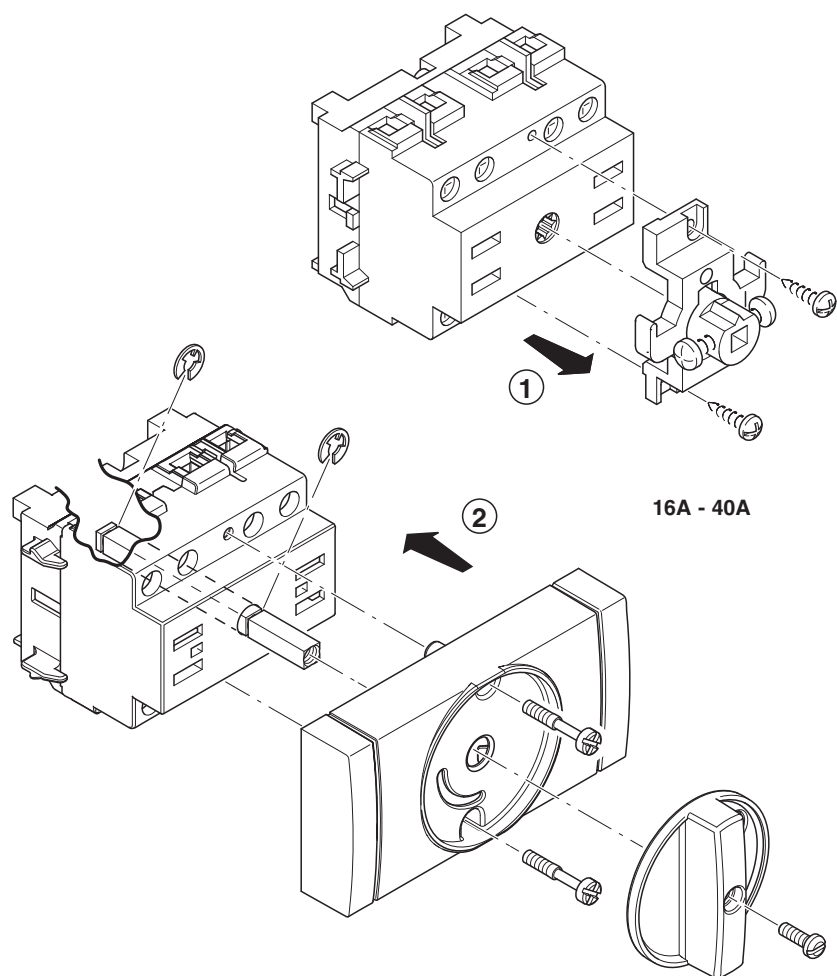

ART. 590.YMC1
ART. 590.YMC2

COMANDO DIRETTO
DIRECT OPERATOR
COMMANDE DIRECTE
DIREKTSHALTER
MANDOS DIRECTO

ART. 590.YM70R1
ART. 590.YM70R2

MOSTRINA 70X87 PER INTER. DI MANOVRA/SEZION. "TIPO R" 16-32-40A
FRONT OPERATOR 70X87 FOR SWITCH-DISCONNECTORS "TYPE R" 16-32-40A
PLASTRON 70X87 POUR INTERRUPTEURS ROTATIF/SECTIONNEURS "TYPE R" 16-32-40A
MANDO FRONTAL 70X87 PARA INTERRUPTORES DE MANIOBRA/SECCIONADORES "TIPO R" 16-32-40A

INFORMAZIONI
TECNICHE
Numero Verde
800-018009

ART. 590.YMDIN

MOSTRINA GUIDA DIN PER INTERRUTTORI DI MANOVRA SEZIONATORI "TIPO B" 16-32-40A
 FRONT OPERATOR DIN RAIL FOR SWITCH-DISCONNECTORS "TYPE B" 16-32-40A
 PLASTRON RAIL DIN POUR INTERRUPTEURS "TYPE B" 16-32-40B
 WAHLSCHALTER SCHIENE DIN "TYPE B" 16-32-40B
 MANDO FRONTAL GUÍA DIN PARA INTERRUPTORES "TIPO B" 16-32-40A

**ART. 590.YM70R6
 ART. 590.YM70R7**

MOSTRINA 70X87 PER INTER. DI MANOVRA/SEZION. "TIPO R" 63-80-100A
 FRONT OPERATOR 70X87 FOR SWITCH-DISCONNECTORS "TYPE R" 63-80-100A
 PLASTRON 70X87 POUR INTERRUPTEURS ROTATIF/SECTIONNEURS "TYPE R" 63-80-100A
 MANDO FRONTAL 70X87 PARA INTERRUPTORES DE MANIOBRA/SECCIONADORES "TIPO R" 63-80-100A