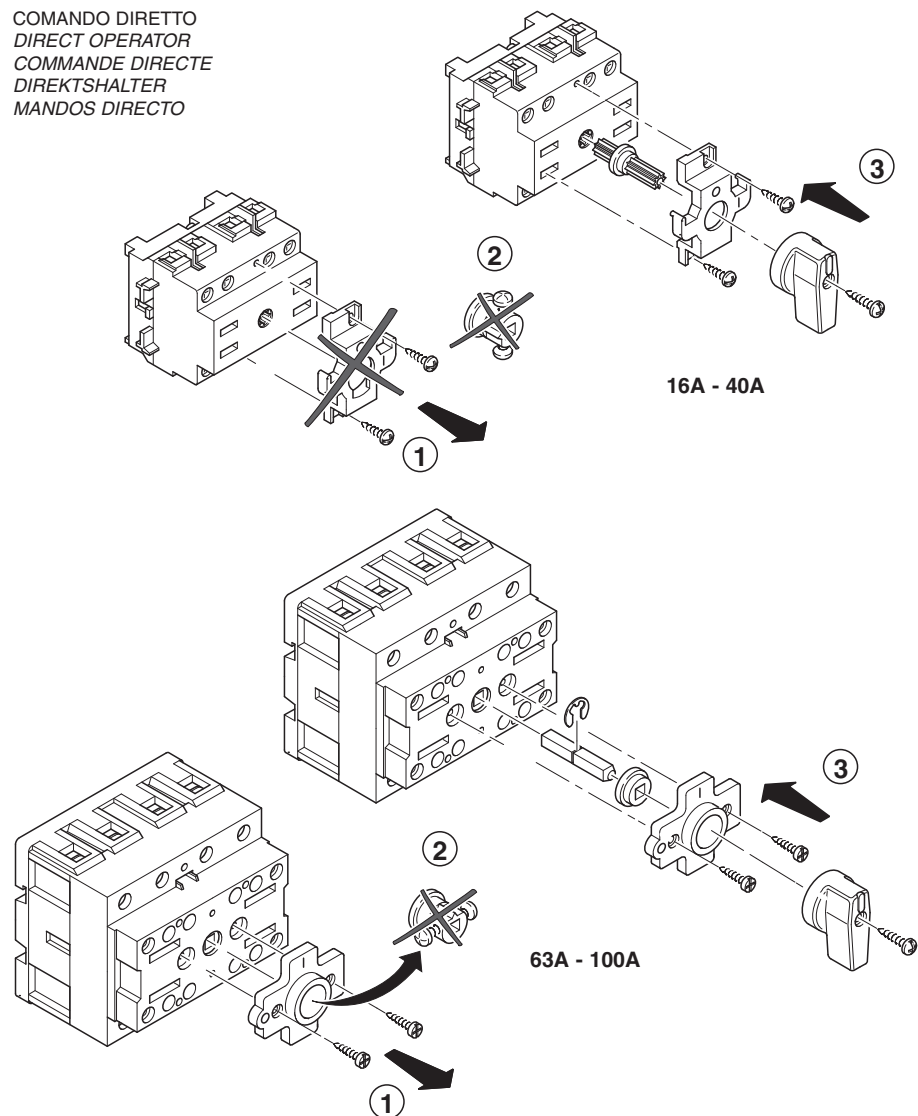

ART. 590.YMC1
ART. 590.YMC2

COMANDO DIRETTO
DIRECT OPERATOR
COMMANDE DIRECTE
DIREKTSHALTER
MANDOS DIRECTO

ART. 590.YM70R1
ART. 590.YM70R2

MOSTRINA 70X87 PER INTER. DI MANOVRA/SEZION. "TIPO R" 16-32-40A
FRONT OPERATOR 70X87 FOR SWITCH-DISCONNECTORS "TYPE R" 16-32-40A
PLASTRON 70X87 POUR INTERRUPTEURS ROTATIF/SECTIONNEURS "TYPE R" 16-32-40A
MANDO FRONTAL 70X87 PARA INTERRUPTORES DE MANIOBRA/SECCIONADORES "TIPO R" 16-32-40A

INFORMAZIONI
TECNICHE
Numero Verde
800-018009

ART. 590.YMDIN

MOSTRINA GUIDA DIN PER INTERRUTTORI DI MANOVRA SEZIONATORI "TIPO B" 16-32-40A
 FRONT OPERATOR DIN RAIL FOR SWITCH-DISCONNECTORS "TYPE B" 16-32-40A
 PLASTRON RAIL DIN POUR INTERRUPTEURS "TYPE B" 16-32-40B
 WAHLSCHALTER SCHIENE DIN "TYPE B" 16-32-40B
 MANDO FRONTAL GUÍA DIN PARA INTERRUPTORES "TIPO B" 16-32-40A

**ART. 590.YM70R6
 ART. 590.YM70R7**

MOSTRINA 70X87 PER INTER. DI MANOVRA/SEZION. "TIPO R" 63-80-100A
 FRONT OPERATOR 70X87 FOR SWITCH-DISCONNECTORS "TYPE R" 63-80-100A
 PLASTRON 70X87 POUR INTERRUPTEURS ROTATIF/SECTIONNEURS "TYPE R" 63-80-100A
 MANDO FRONTAL 70X87 PARA INTERRUPTORES DE MANIOBRA/SECCIONADORES "TIPO R" 63-80-100A