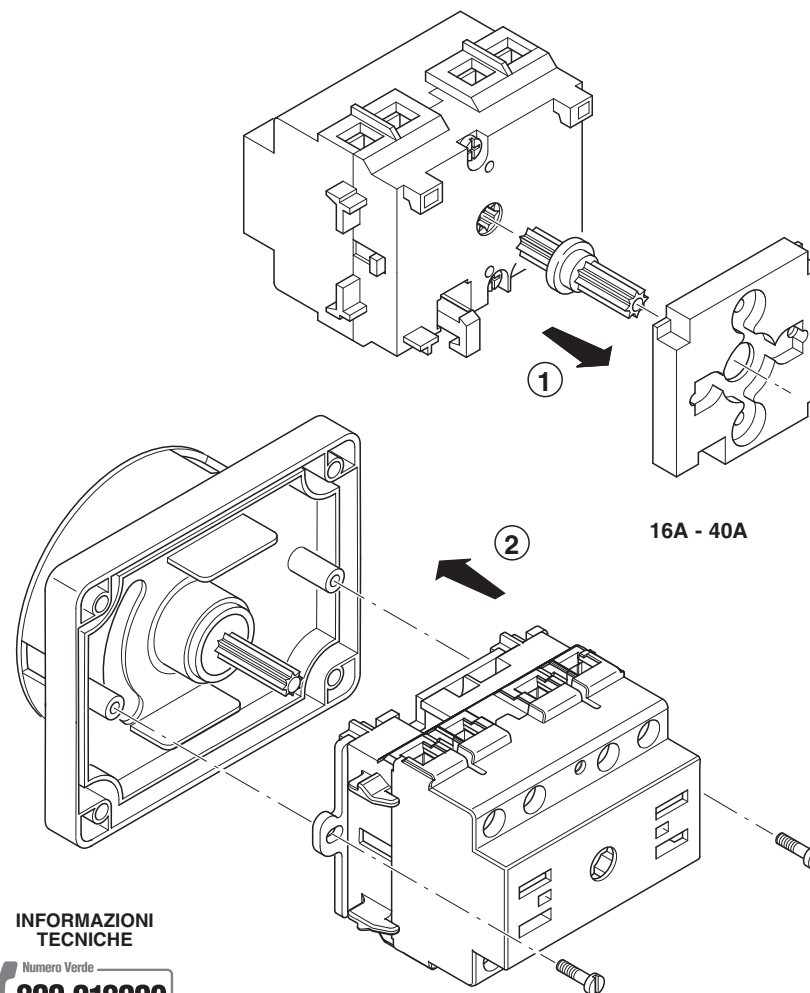

ART. 590.YMC1
ART. 590.YMC2

COMANDO DIRETTO
DIRECT OPERATOR
COMMANDE DIRECTE
DIREKTSHALTER
MANDOS DIRECTO

ART. 590.YM70R1
ART. 590.YM70R2

MOSTRINA 70X87 PER INTER. DI MANOVRA/SEZION. "TIPO R" 16-32-40A
FRONT OPERATOR 70X87 FOR SWITCH-DISCONNECTORS "TYPE R" 16-32-40A
PLASTRON 70X87 POUR INTERRUPTEURS ROTATIF/SECTIONNEURS "TYPE R" 16-32-40A
MANDO FRONTAL 70X87 PARA INTERRUPTORES DE MANIOBRA/SECCIONADORES "TIPO R" 16-32-40A

INFORMAZIONI
TECNICHE
Numero Verde
800-018009

ART. 590.YMDIN

MOSTRINA GUIDA DIN PER INTERRUTTORI DI MANOVRA SEZIONATORI "TIPO B" 16-32-40A
 FRONT OPERATOR DIN RAIL FOR SWITCH-DISCONNECTORS "TYPE B" 16-32-40A
 PLASTRON RAIL DIN POUR INTERRUPTEURS "TYPE B" 16-32-40B
 WAHLSCHALTER SCHIENE DIN "TYPE B" 16-32-40B
 MANDO FRONTAL GUÍA DIN PARA INTERRUPTORES "TIPO B" 16-32-40A

**ART. 590.YM70R6
 ART. 590.YM70R7**

MOSTRINA 70X87 PER INTER. DI MANOVRA/SEZION. "TIPO R" 63-80-100A
 FRONT OPERATOR 70X87 FOR SWITCH-DISCONNECTORS "TYPE R" 63-80-100A
 PLASTRON 70X87 POUR INTERRUPTEURS ROTATIF/SECTIONNEURS "TYPE R" 63-80-100A
 MANDO FRONTAL 70X87 PARA INTERRUPTORES DE MANIOBRA/SECCIONADORES "TIPO R" 63-80-100A