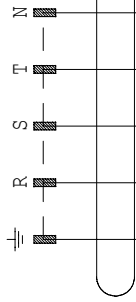

SPINA 3P+N+T

32A 380V

4m CAVO H07RN-F
5X2,5 mm²

INT MT
16A

INT DIFF
25A 0.03A

I_d

PRESA 3P+N+T
32A 380V

PRESA 3P+N+T
16A 380V

PRESA 2P+T
16A 220V

PRESA 2P+T
16A 220V

Codice articolo

630.4006-328

SCAME

DATA
EMISS.

FIRMA

DATA
MODIF.