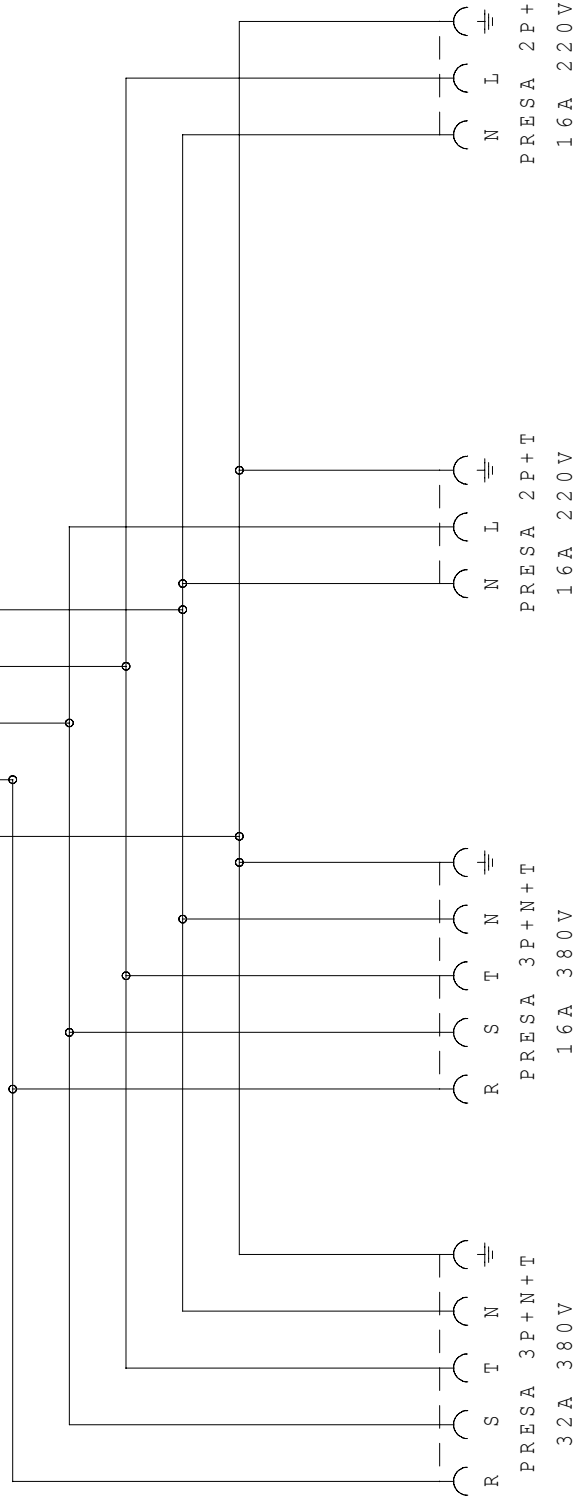

SPINA 3P+N+T

32A 380V

4m CAVO H07RN-F
5X2,5 mm²

INT MT
16A

INT DIFF
25A 0.03A

I_d

PRESA 3P+N+T
32A 380V

PRESA 3P+N+T
16A 380V

PRESA 2P+T
16A 220V

PRESA 2P+T
16A 220V

Codice articolo

630.4006-328

SCAME

DATA
EMISS.

FIRMA

DATA
MODIF.