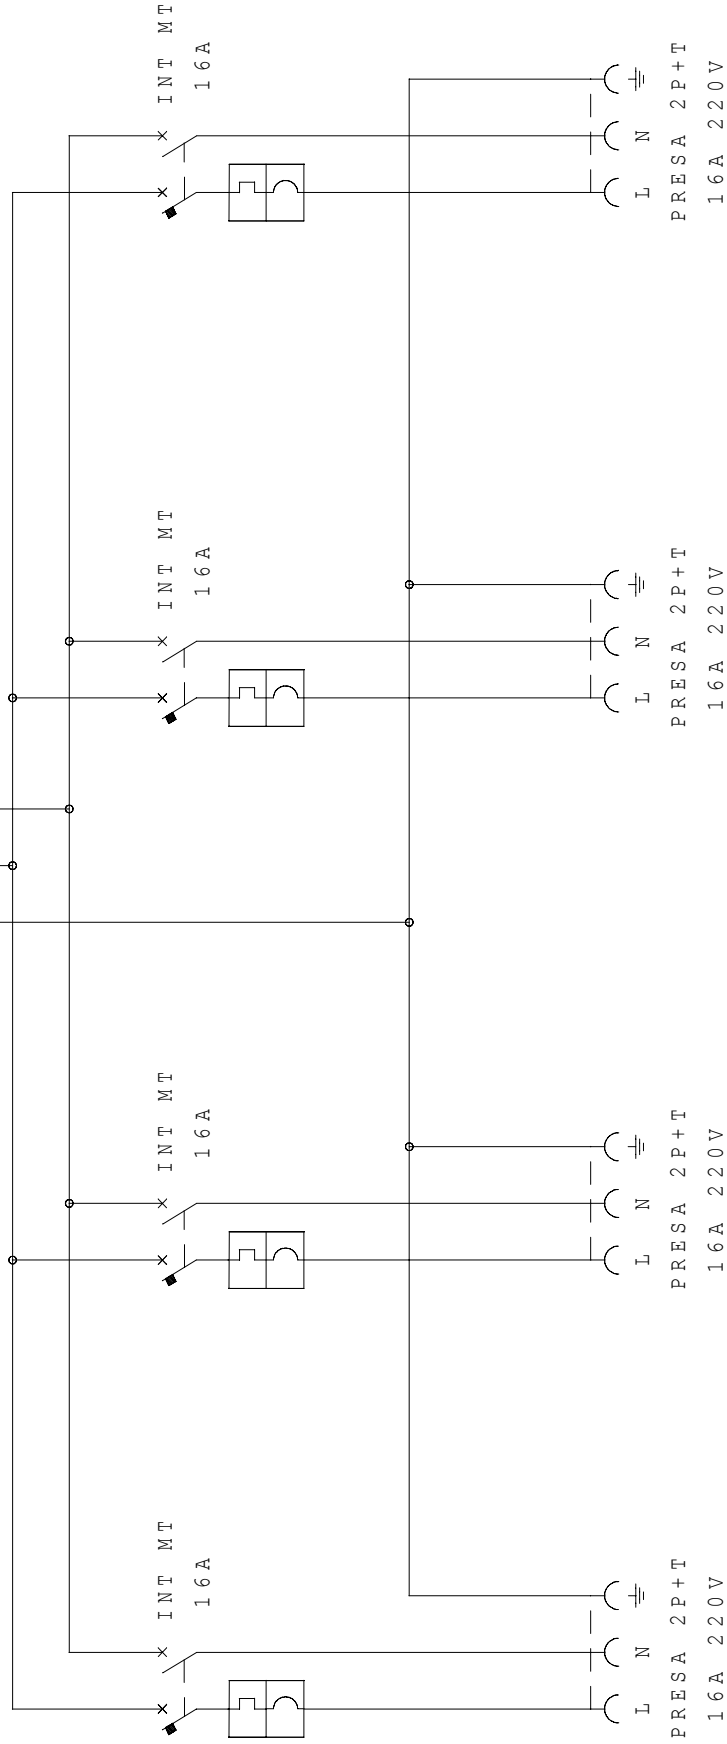

SPINA 2P+T

16A 220V

L N

4m CAVO H07RN-F
3X2,5 mm²

INT MT/DIFF

16A 0.03A

DATA
EMISS.

DATA
MODIF.

FIRMA

FIRMA

Codice articolo

630.4006-398

SCAME