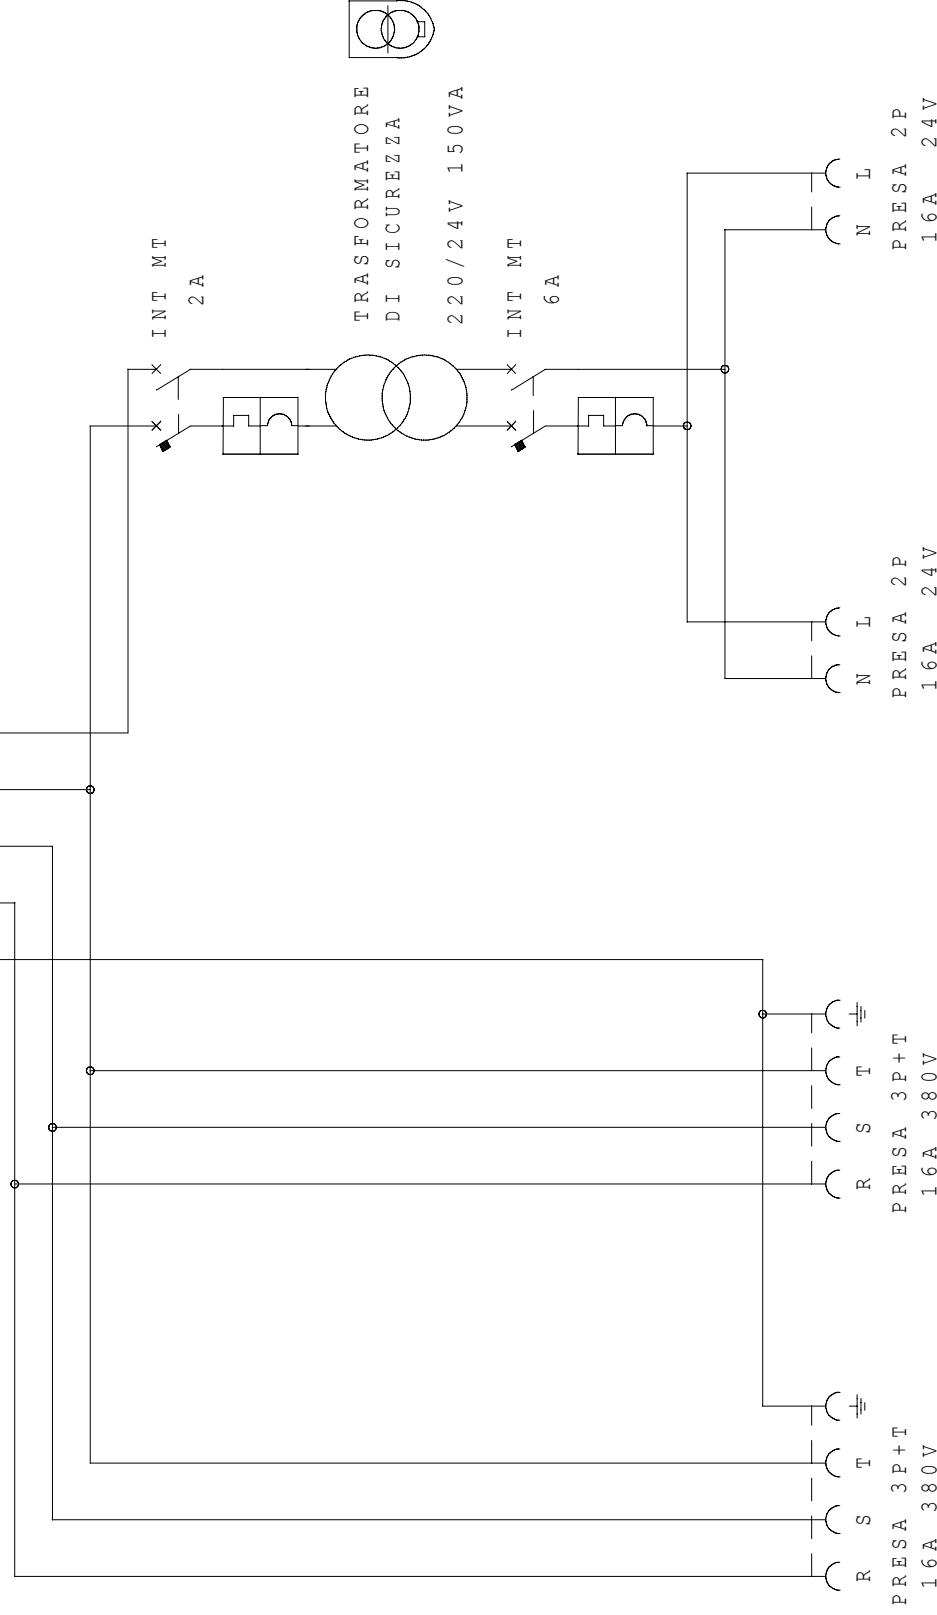

SPINA 3P+N+T

16A 380V

4m CAVO H07RN-F
5X2,5 mm²

INT MT/DIFF

16A 0.03A

I_d

TRASFORMATORE
DI SICUREZZA
220/24V 150VA

INT MT
2A

INT MT
6A

PRESA 3P+T
16A 380V

PRESA 3P+T
16A 380V

PRESA 2P
16A 24V

PRESA 2P
16A 24V

Codice articolo

630.4009-016

SCAME