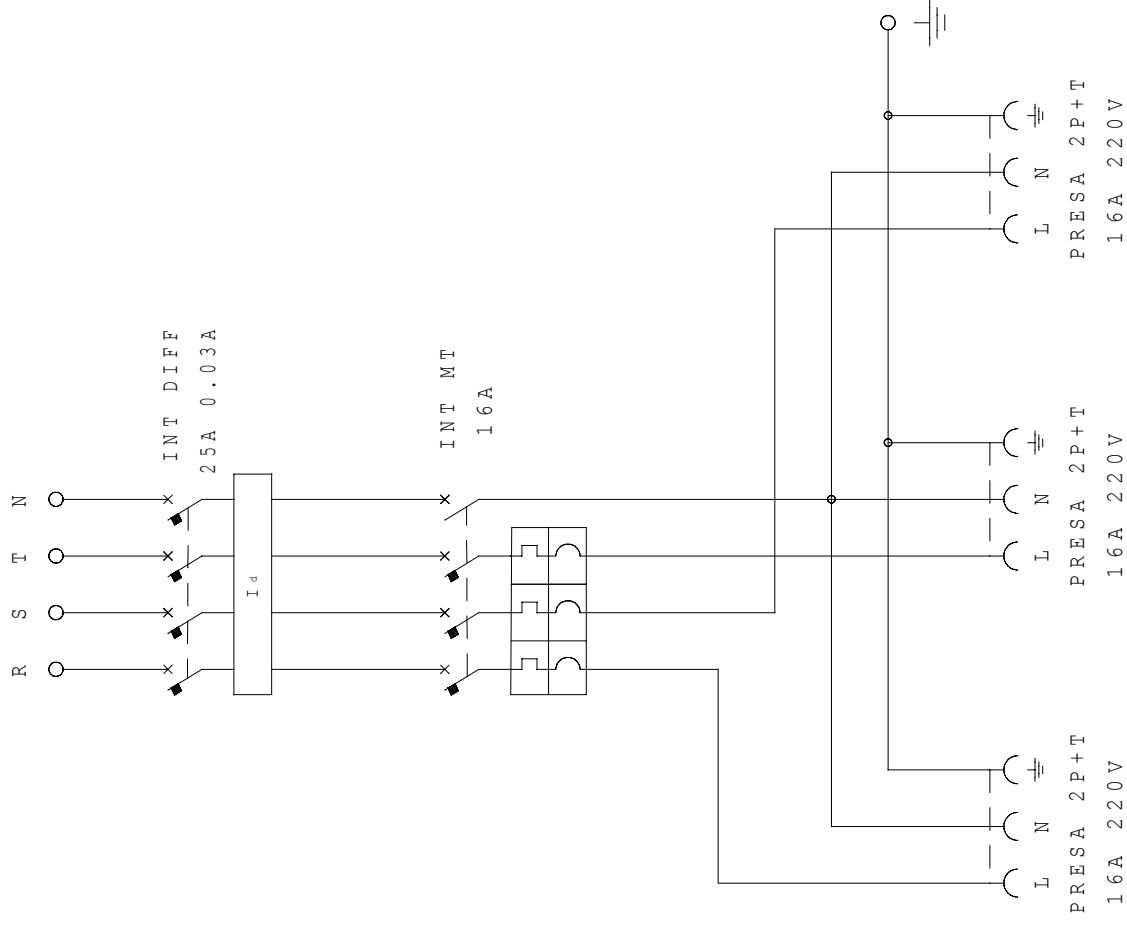

Alimentazione 380V

Codice articolo

632.4506-437

DATA
EMISS.

FIRMA

DATA
MODIF.

FIRMA