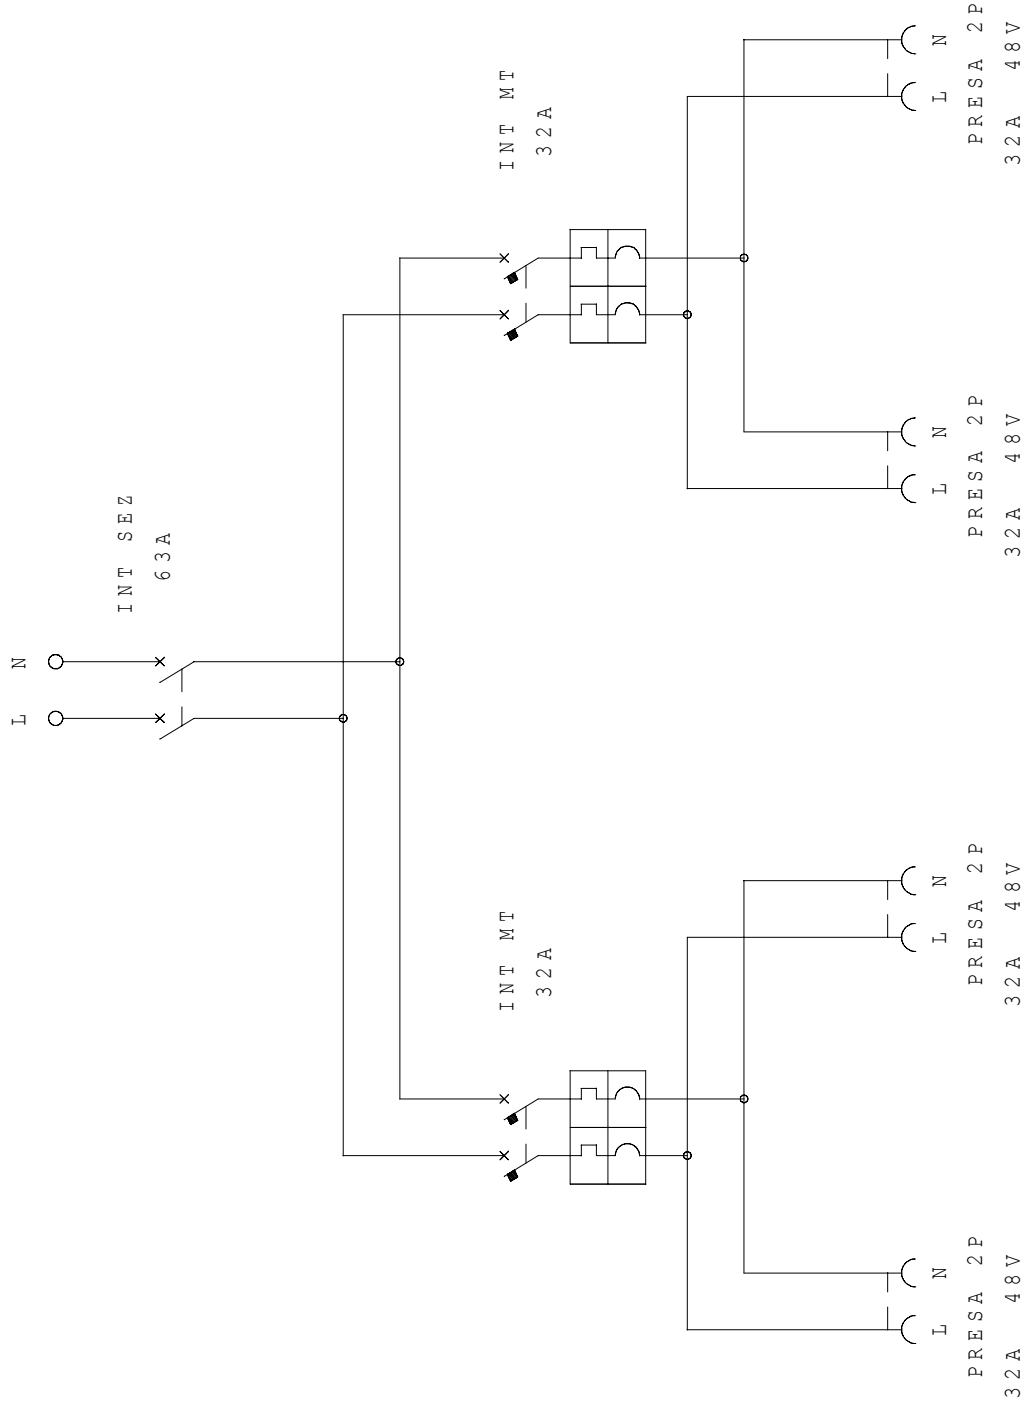

Alimentazione 48V

Codice articolo 671.6069-404	DATA EMISS.	DATA MODIF.		
	FIRMA	FIRMA		