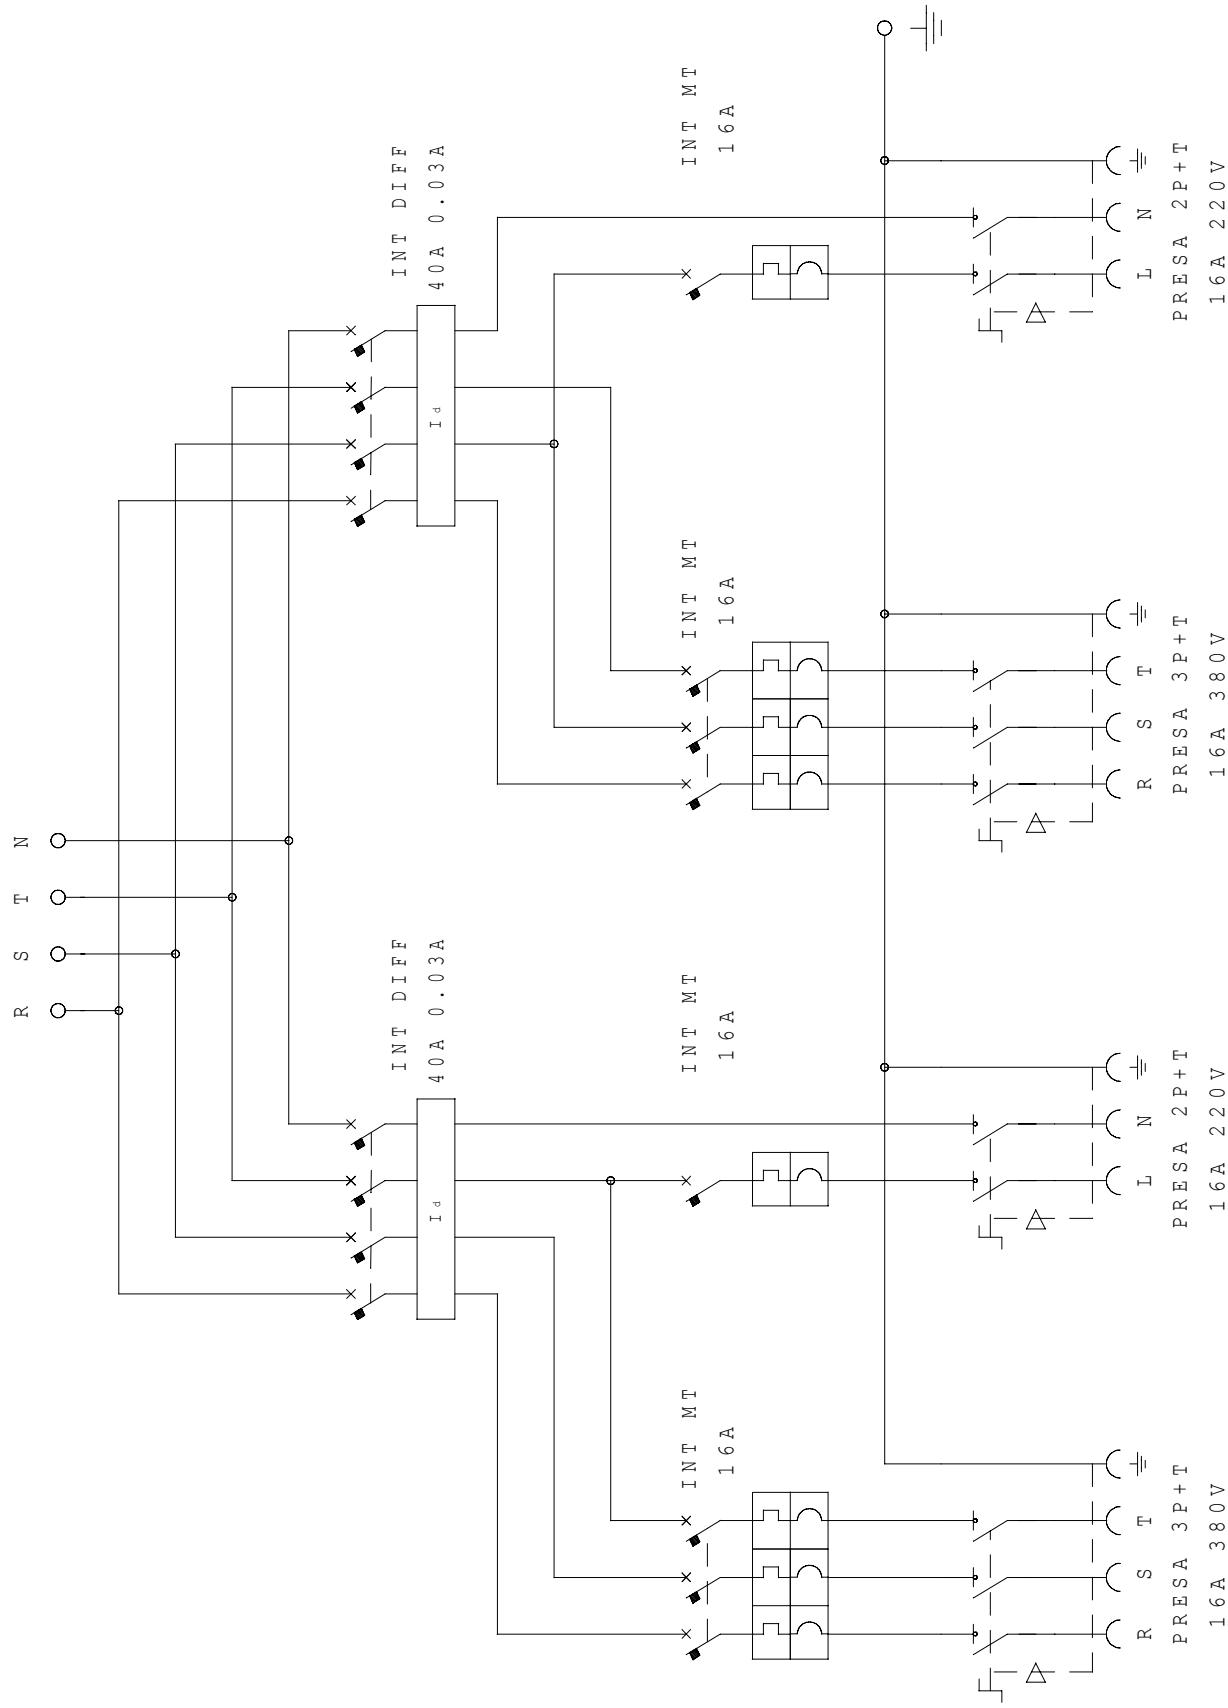

Alimentazione 380V

SCAME	Codice articolo		671.6546-426	
	DATA EMISS.	DATA MODIF.	FIRMA	FIRMA