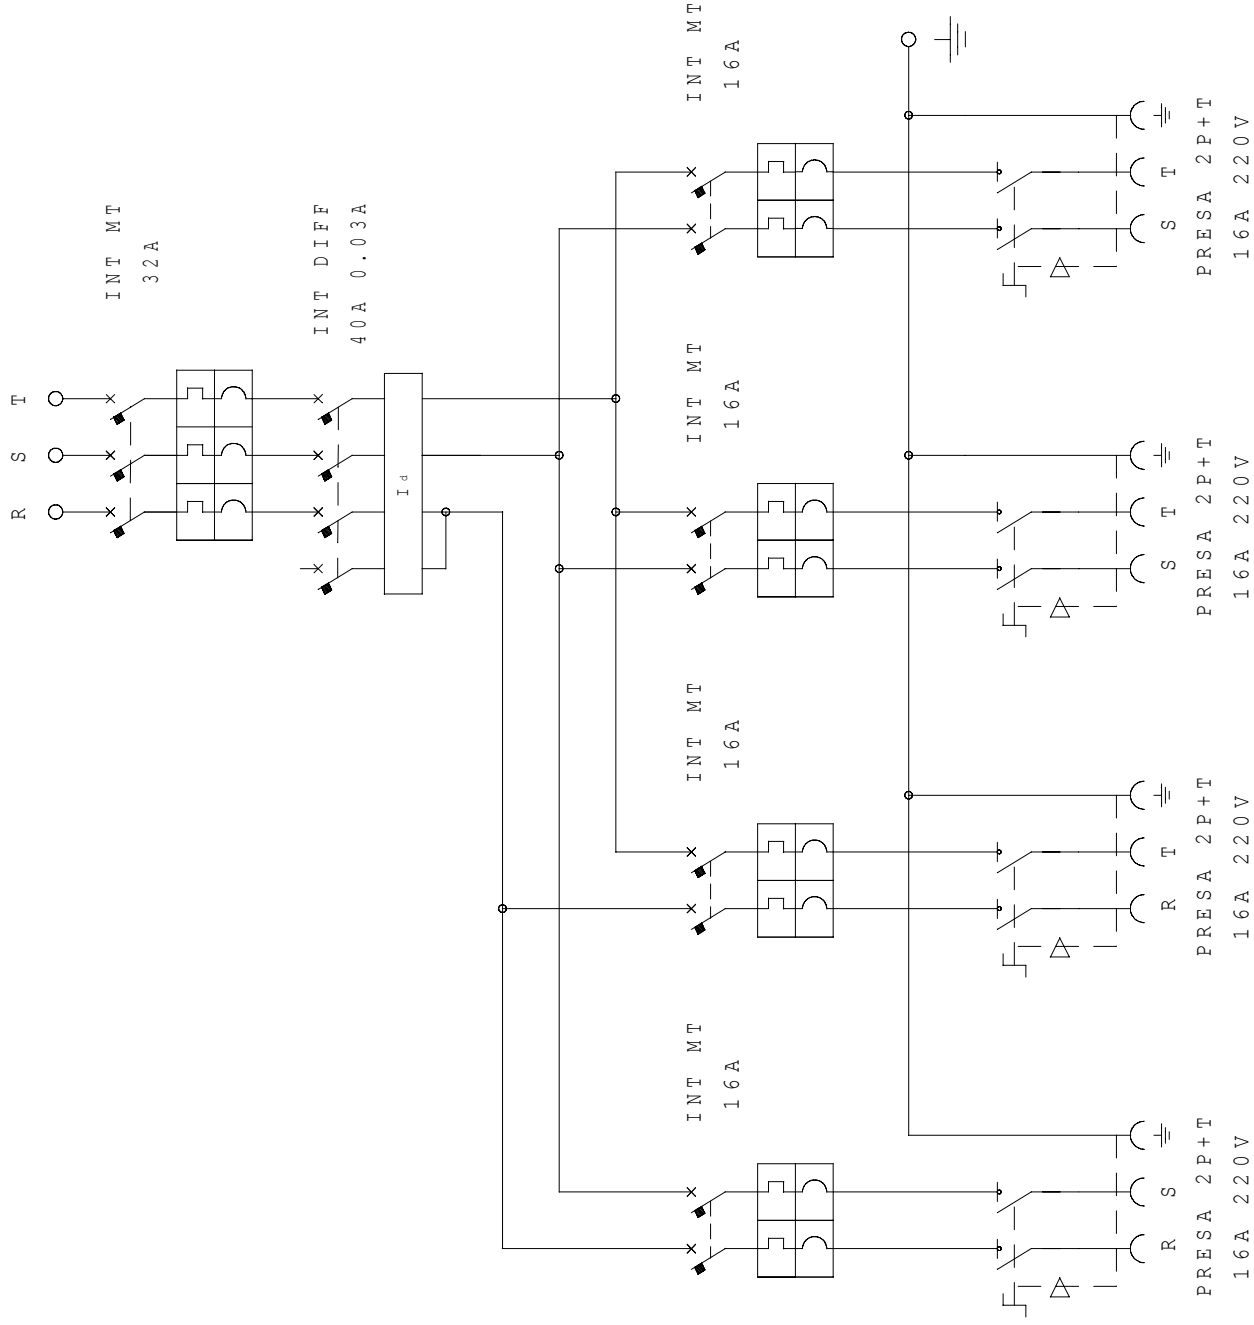

Alimentazione 230V

Codice articolo

671.6546-431

DATA
EMISS.

DATA
MODIF.

FIRMA

FIRMA