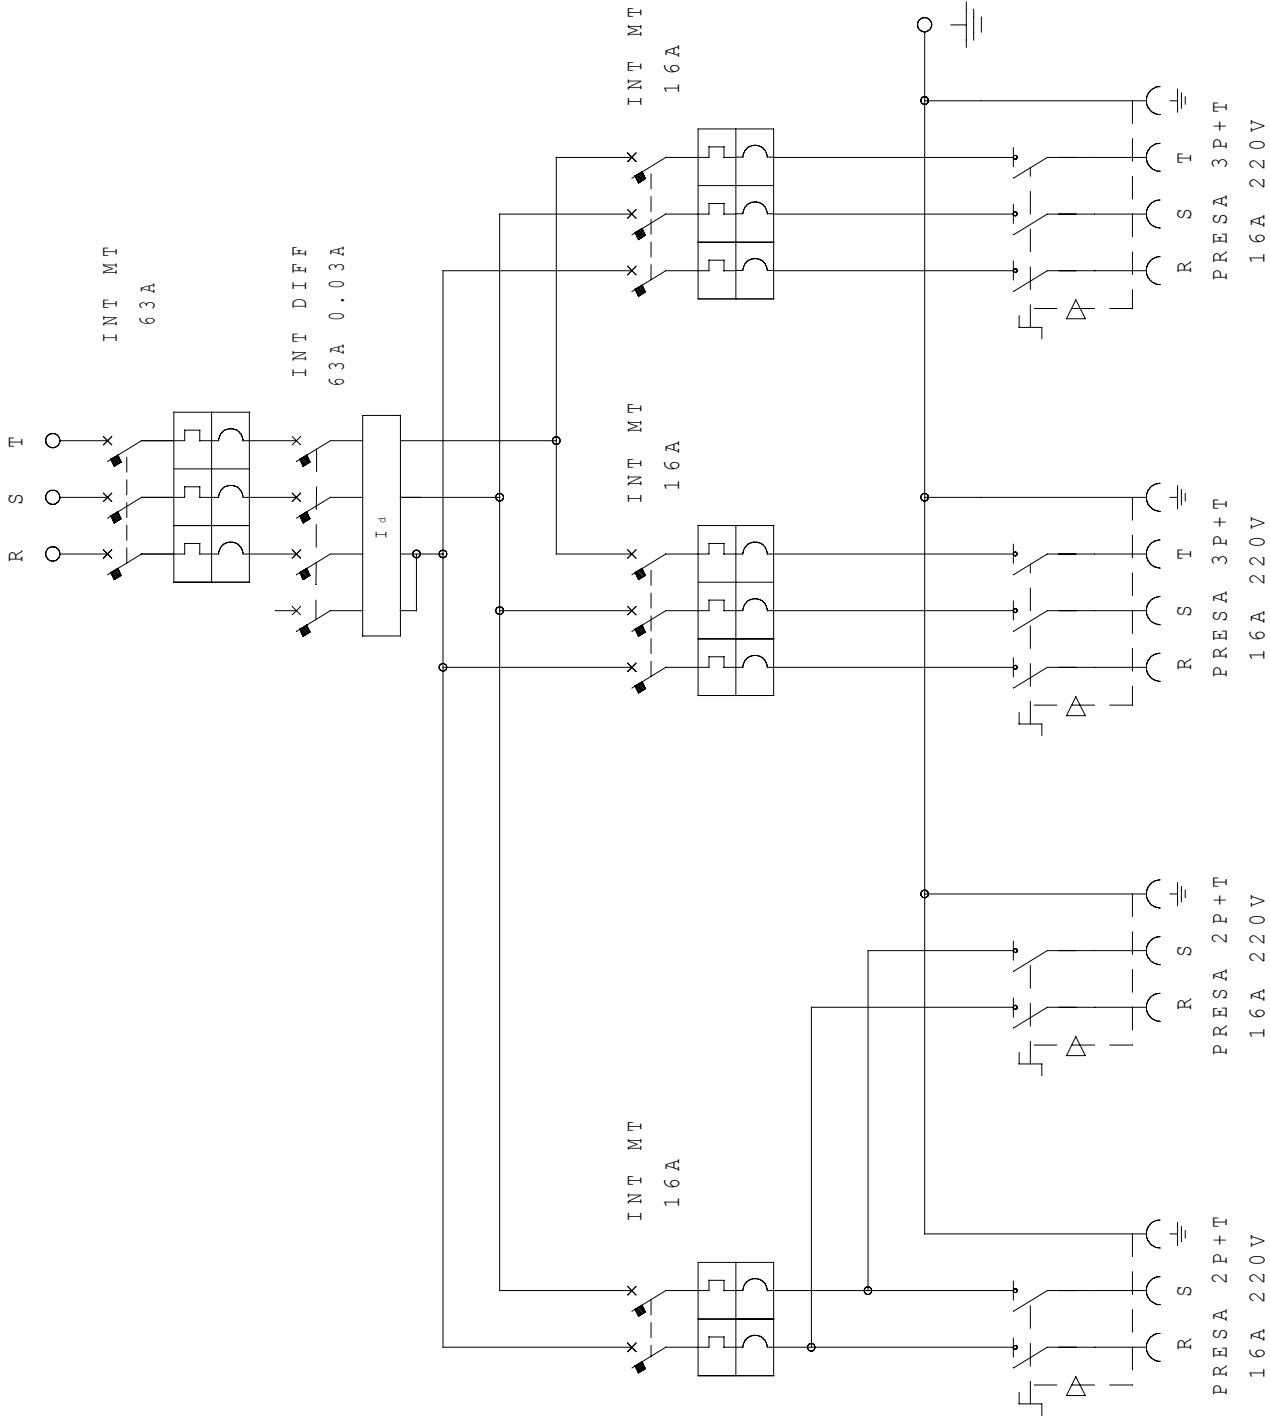

Allimentazione 230V

Codice articolo

671.6546-432

DATA
EMISS.

DATA
MODIF.

FIRMA

FIRMA