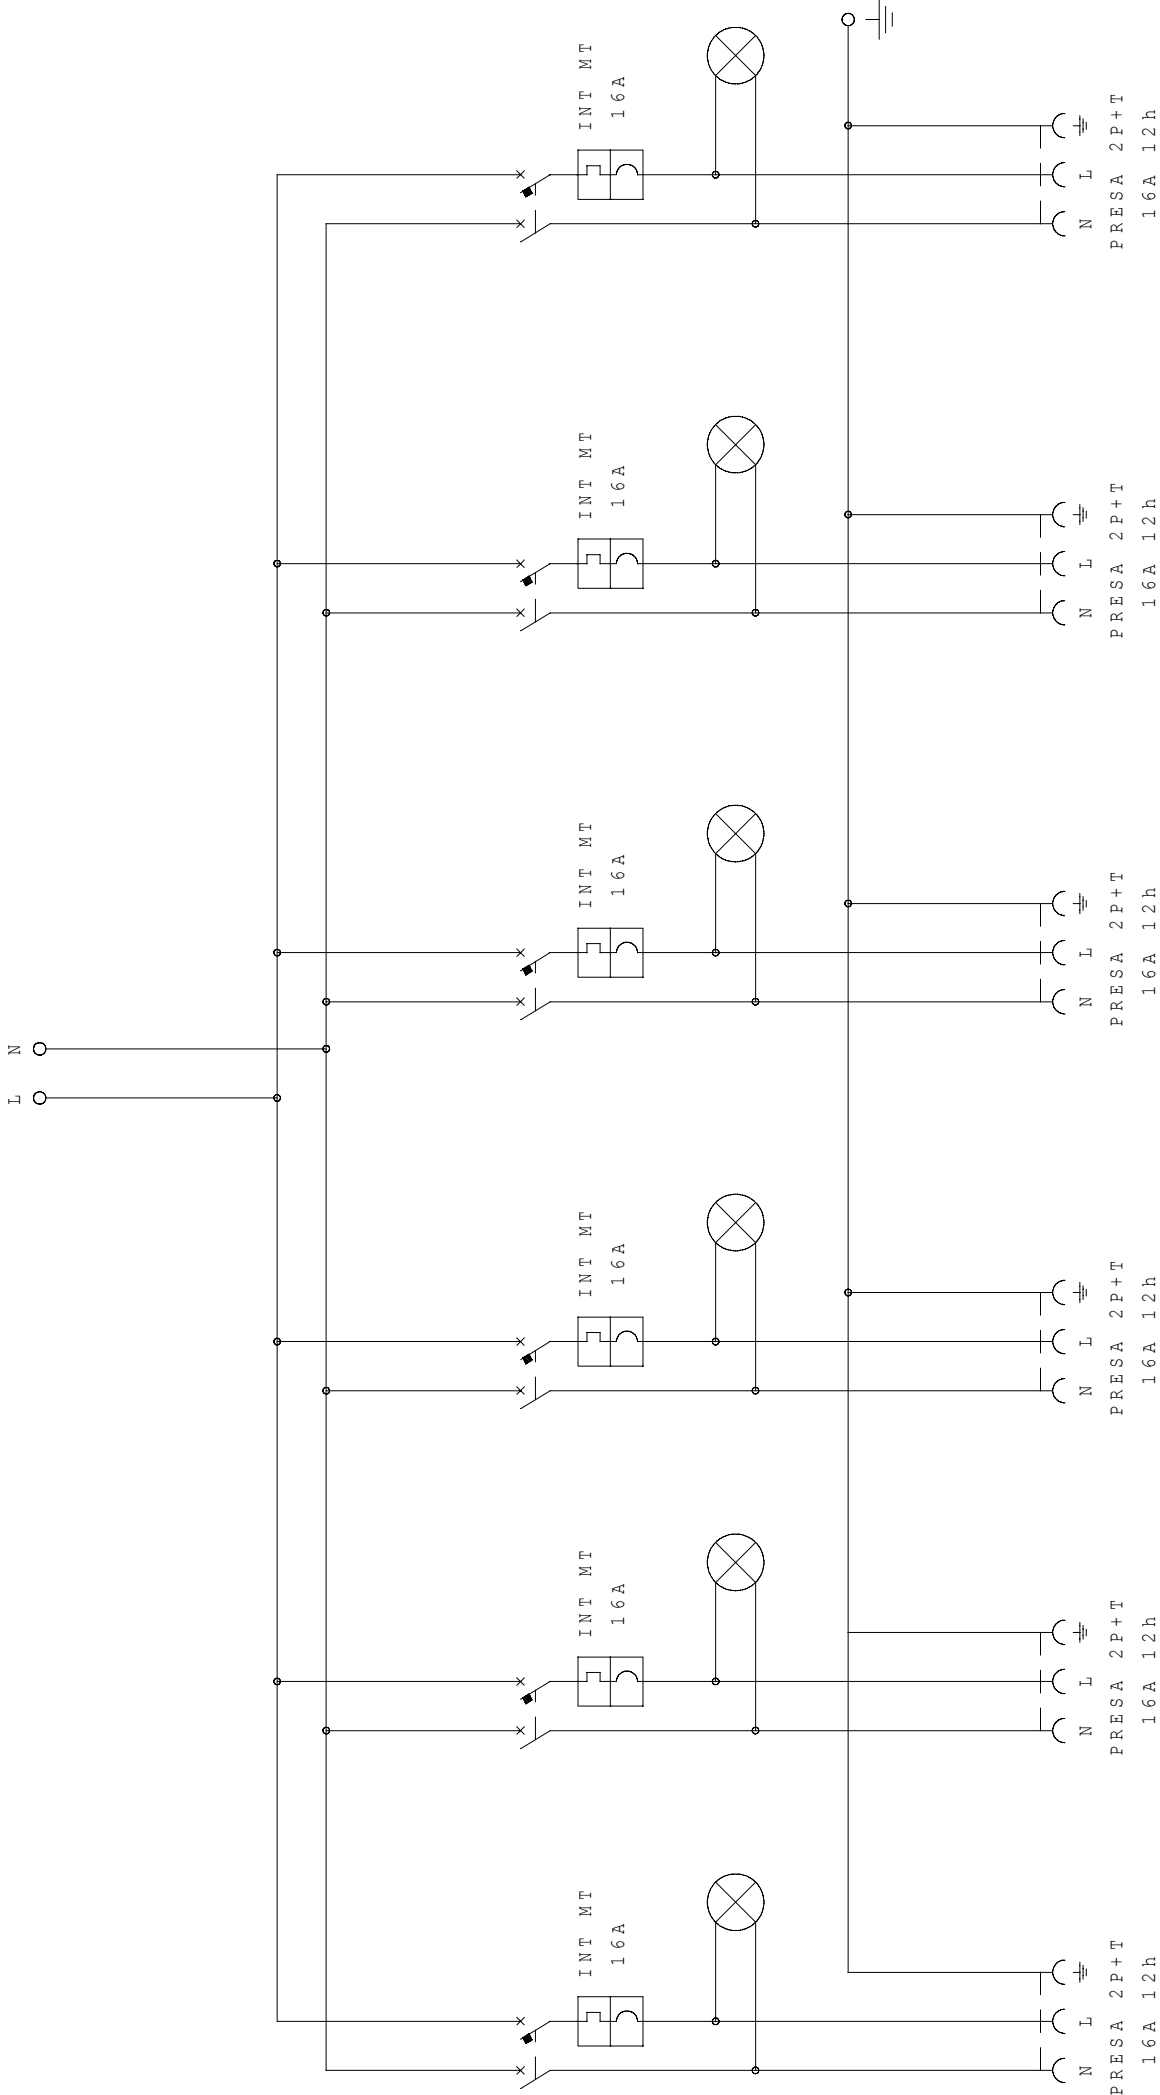

Alimentazione
trasformatore isolamento

A termine di legge ci riserviamo la proprietà
di questo disegno con divieto di riproduzione
e di renderlo comunque noto a terzi o ditte
concorrenti

SCAME

S.p.A.
PARRE - (Bergamo)

CODICE

671.6560-489

DATA
EMISS.

FIRMA

DATA
MODIF.

FIRMA

DATA

DATA