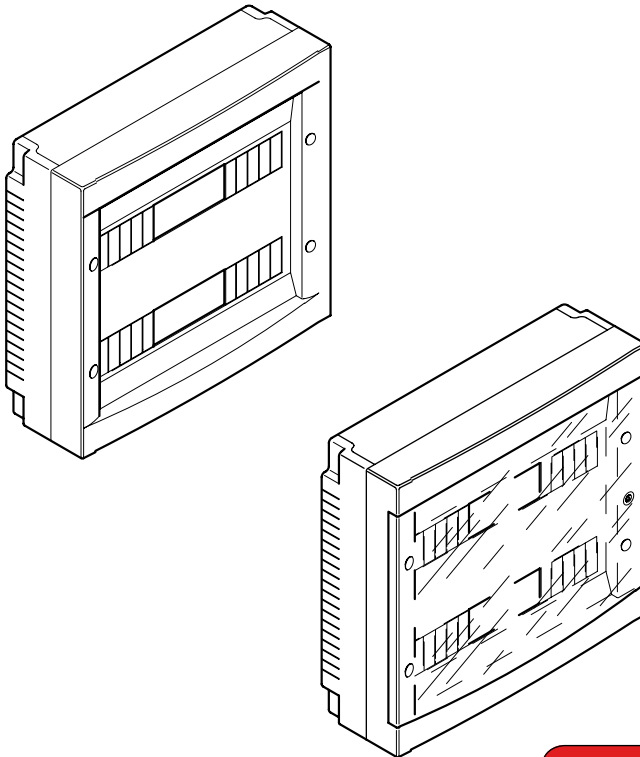

EN60670-24 **IP40**

CENTRALINI DA PARETE - CLASSIFICATI "GP" Un 400V~ - Ui 450V~ 450V ~~~ *

SURFACE-MOUNTING DISTRIBUTION BOXES

BOITIERS DE DISTRIBUTION MURAUX

VERTEILERKÄSTEN FÜR WANDMONTAGE

CUADROS DE DISTRIBUCION DE PARED

صندوق التوزيع الكهربائي - أبيض

InfoTECH

ITALY

WORLDWIDE

Numero Verde

800-018009

ScameOnLine

www.scame.com
infotech@scame.com

* **673.2102 Un 400V~ - Ui 1000V~ 1500V ~~~**